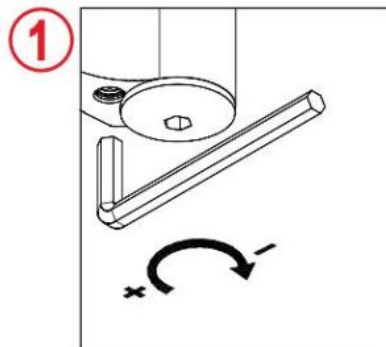

## 31.80303.21

Charnière hydraulique EVO EV 835E11 N avec ferme-porte intégré, fermeture automatique à partir de 160°

Matériau: aluminium  
Finition: effet chromé  
Montage: verre/mur, DIN droite  
Épaisseur du verre: 8 - 19 / 21.52 mm  
Unité de vente (UV): St  
unité d'emballage (UE): 1.00  
Capacité de charge: 120 kg/paire

peut être installé sur les portes avec profil de battue, déport 30 - 50 mm, vitesse de fermeture réglable, avec arrêt 180°, largeur min. de la porte 800 mm, largeur max. de la porte 1200 mm pour des températures de -15°C à + 40°C. La charnière est précontrainte, une butée de fermeture est donc nécessaire