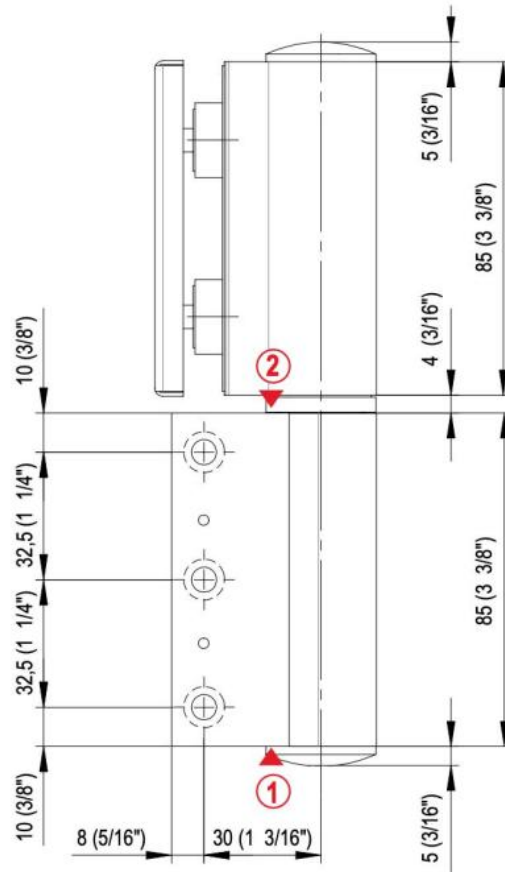

## 31.80303.21

Charnière hydraulique EVO EV 835E11 N avec ferme-porte intégré, fermeture automatique à partir de 160°

Matériau: aluminium  
Finition: effet chromé  
Montage: verre/mur, DIN droite  
Épaisseur du verre: 8 - 19 / 21.52 mm  
Unité de vente (UV): St  
unité d'emballage (UE): 1.00  
Capacité de charge: 120 kg/paire

peut être installé sur les portes avec profil de battue, déport 30 - 50 mm, vitesse de fermeture réglable, avec arrêt 180°, largeur min. de la porte 800 mm, largeur max. de la porte 1200 mm pour des températures de -15°C à + 40°C. La charnière est précontrainte, une butée de fermeture est donc nécessaire