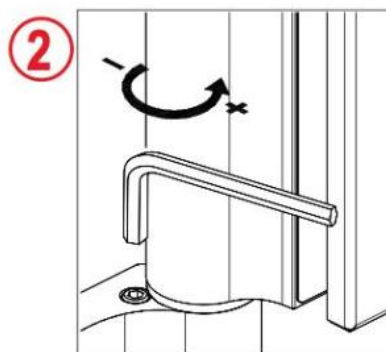

Regolazione della
velocità di chiusura
Ajuste de la velocidad
de cierre
Closing speed adjustment
Regulierung der
Schließgeschwindigkeit
Réglage de la vitesse
de fermeture