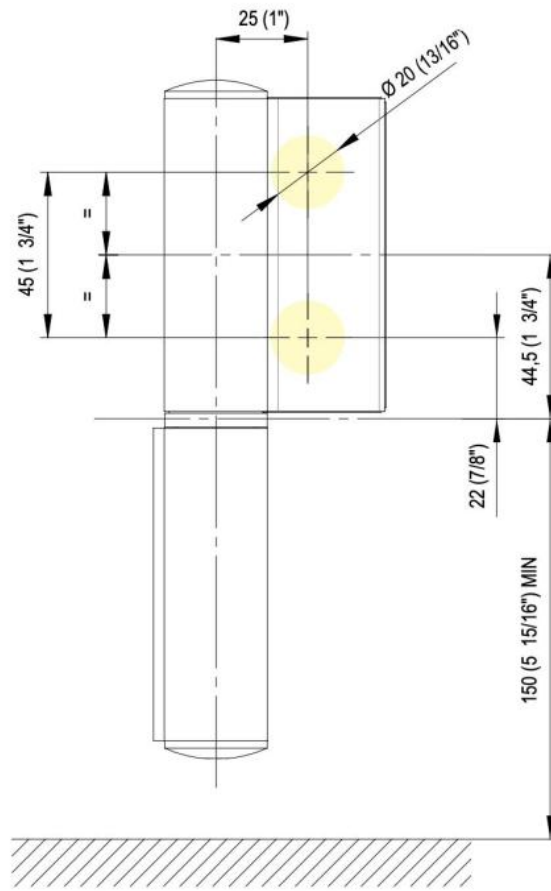

## 31.80303.21

Charnière hydraulique EVO EV 835E11 N avec ferme-porte intégré, fermeture automatique à partir de 160°

Matériau: aluminium  
Finition: effet chromé  
Montage: verre/mur, DIN droite  
Épaisseur du verre: 8 - 19 / 21.52 mm  
Unité de vente (UV): St  
unité d'emballage (UE): 1.00  
Capacité de charge: 120 kg/paire

peut être installé sur les portes avec profil de battue, déport 30 - 50 mm, vitesse de fermeture réglable, avec arrêt 180°, largeur min. de la porte 800 mm, largeur max. de la porte 1200 mm pour des températures de -15°C à + 40°C. La charnière est précontrainte, une butée de fermeture est donc nécessaire