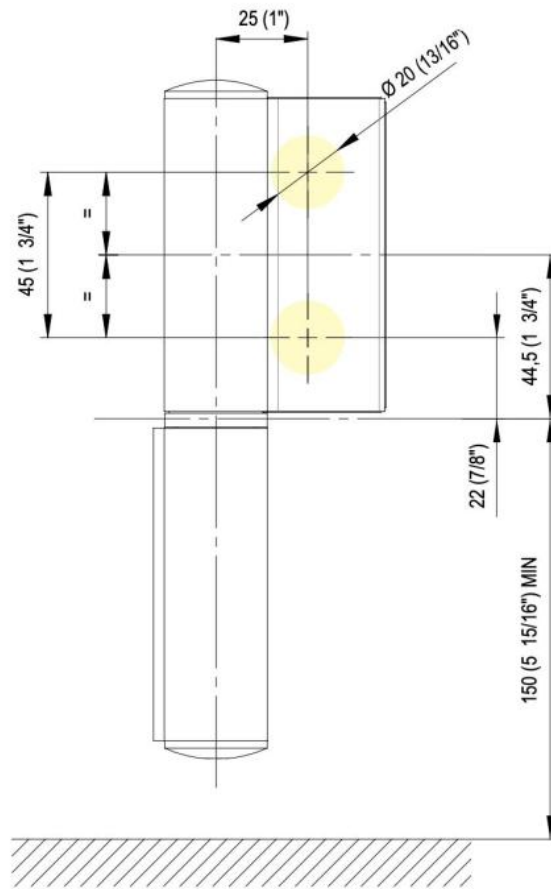

31.80304.21

Charnière hydraulique EVO EV 835E11 N avec ferme-porte intégré, fermeture automatique à partir de 160°

Matériau: aluminium
Finition: effet chromé
Montage: verre/mur, DIN gauche
Épaisseur du verre: 8 - 19 / 21.52 mm
Unité de vente (UV): St
unité d'emballage (UE): 1.00
Capacité de charge: 120 kg/paire

peut être installé sur les portes avec profil de battue, déport 30 - 50 mm, vitesse de fermeture réglable, avec arrêt 180°, largeur min. de la porte 800 mm, largeur max. de la porte 1200 mm pour des températures de -15°C à + 40°C. La charnière est précontrainte, une butée de fermeture est donc nécessaire