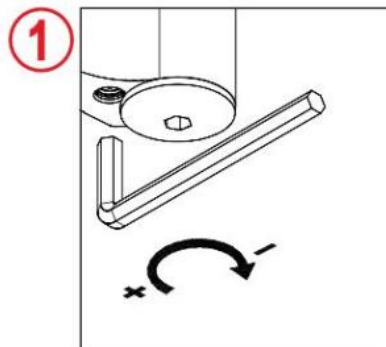

31.80304.21

Charnière hydraulique EVO EV 835E11 N avec ferme-porte intégré, fermeture automatique à partir de 160°

Matériau: aluminium
Finition: effet chromé
Montage: verre/mur, DIN gauche
Épaisseur du verre: 8 - 19 / 21.52 mm
Unité de vente (UV): St
unité d'emballage (UE): 1.00
Capacité de charge: 120 kg/paire

peut être installé sur les portes avec profil de battue, déport 30 - 50 mm, vitesse de fermeture réglable, avec arrêt 180°, largeur min. de la porte 800 mm, largeur max. de la porte 1200 mm pour des températures de -15°C à + 40°C. La charnière est précontrainte, une butée de fermeture est donc nécessaire