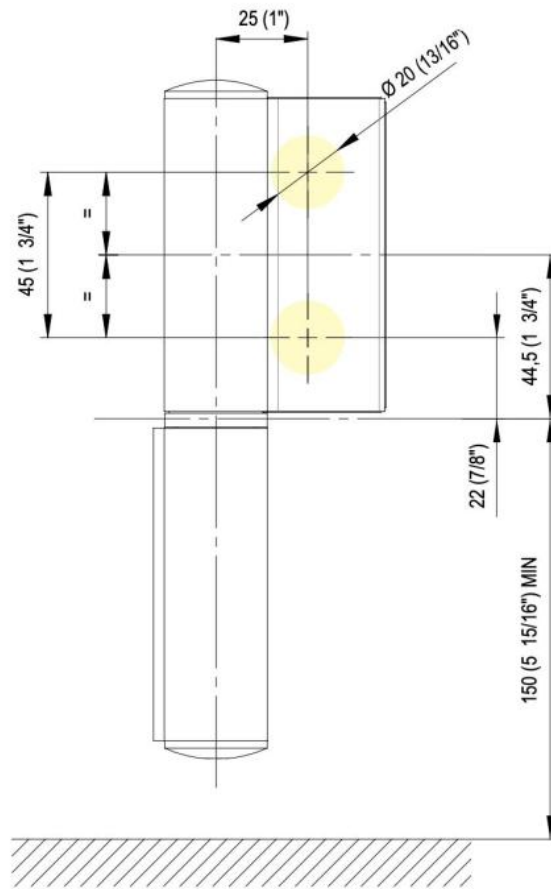

31.80304.24

Charnière hydraulique EVO EV 835E11 N avec ferme-porte intégré, fermeture automatique à partir de 160°

Matériau:	aluminium
Finition:	effet inox
Montage:	verre/mur, DIN gauche
Épaisseur du verre:	8 - 19 / 21.52 mm
Unité de vente (UV):	St
unité d'emballage (UE):	1.00
Capacité de charge:	120 kg/paire

peut être installé sur les portes avec profil de battue, déport 30 - 50 mm, vitesse de fermeture réglable, avec arrêt 180°, largeur min. de la porte 800 mm, largeur max. de la porte 1200 mm pour des températures de -15°C à + 40°C. La charnière est précontrainte, une butée de fermeture est donc nécessaire