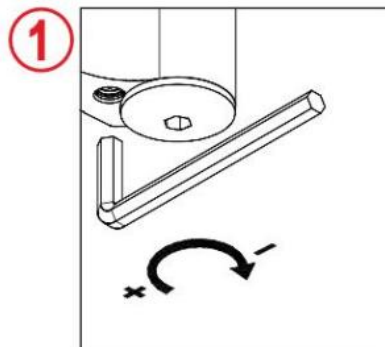

31.80304.24

Charnière hydraulique EVO EV 835E11 N avec ferme-porte intégré, fermeture automatique à partir de 160°

Matériau:	aluminium
Finition:	effet inox
Montage:	verre/mur, DIN gauche
Épaisseur du verre:	8 - 19 / 21.52 mm
Unité de vente (UV):	St
unité d'emballage (UE):	1.00
Capacité de charge:	120 kg/paire

peut être installé sur les portes avec profil de battue, déport 30 - 50 mm, vitesse de fermeture réglable, avec arrêt 180°, largeur min. de la porte 800 mm, largeur max. de la porte 1200 mm pour des températures de -15°C à + 40°C. La charnière est précontrainte, une butée de fermeture est donc nécessaire