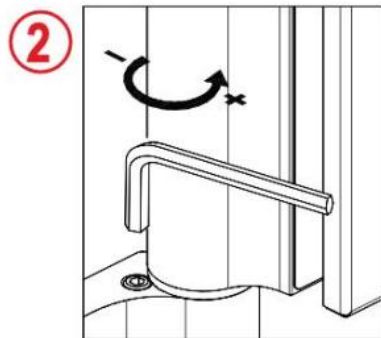

Regolazione della
velocità di chiusura
Ajuste de la velocidad
de cierre
Closing speed adjustment
Regulierung der
Schließgeschwindigkeit
Réglage de la vitesse
de fermeture