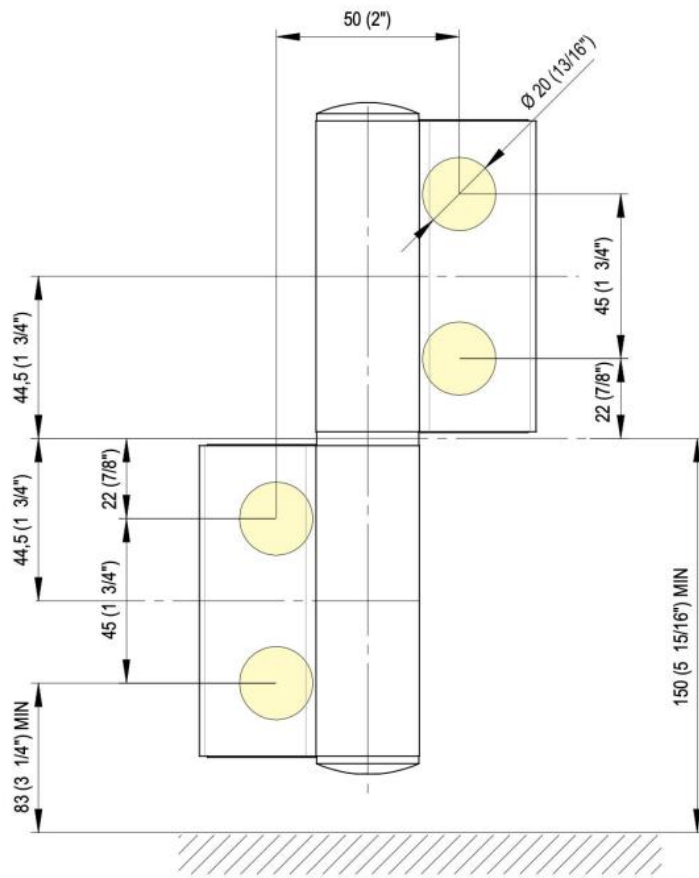

31.80305.21

Charnière hydraulique EVO EV 835E50 avec ferme-porte intégré, fermeture automatique à partir de 80°

Matériau: aluminium
Finition: effet chromé
Montage: verre/verre, DIN droite
Épaisseur du verre: 8 - 19 / 21.52 mm
Unité de vente (UV): St
unité d'emballage (UE): 1.00
Capacité de charge: 100 kg/paire

vitesse de fermeture réglable, avec arrêt 90° et 180°, largeur min. de la porte 800 mm, largeur max. de la porte 1000 mm pour des températures de -15°C à + 40°C. La charnière est précontrainte, une butée de fermeture est donc nécessaire