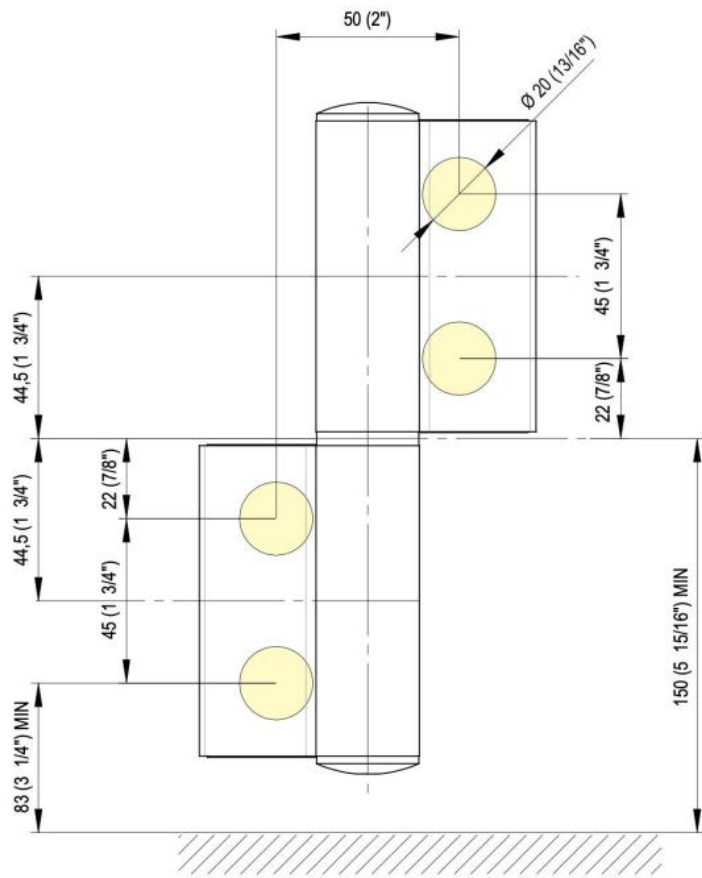

31.80306.21

Charnière hydraulique EVO EV 835E50 avec ferme-porte intégré, fermeture automatique à partir de 80°

Matériau: aluminium
Finition: effet chromé
Montage: verre/verre, DIN gauche
Épaisseur du verre: 8 - 19 / 21.52 mm
Unité de vente (UV): St
unité d'emballage (UE): 1.00
Capacité de charge: 100 kg/paire

vitesse de fermeture réglable, avec arrêt 90° et 180°, largeur min. de la porte 800 mm, largeur max. de la porte 1000 mm pour des températures de -15°C à + 40°C. La charnière est précontrainte, une butée de fermeture est donc nécessaire