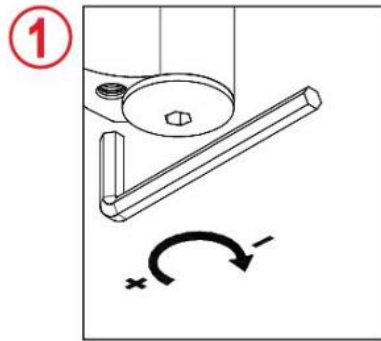

31.80306.21

Charnière hydraulique EVO EV 835E50 avec ferme-porte intégré, fermeture automatique à partir de 80°

Matériau: aluminium
Finition: effet chromé
Montage: verre/verre, DIN gauche
Épaisseur du verre: 8 - 19 / 21.52 mm
Unité de vente (UV): St
unité d'emballage (UE): 1.00
Capacité de charge: 100 kg/paire

vitesse de fermeture réglable, avec arrêt 90° et 180°, largeur min. de la porte 800 mm, largeur max. de la porte 1000 mm pour des températures de -15°C à + 40°C. La charnière est précontrainte, une butée de fermeture est donc nécessaire