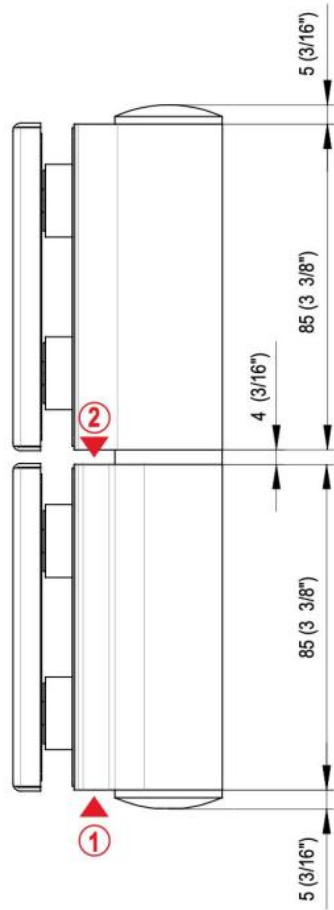

31.80306.21

Charnière hydraulique EVO EV 835E50 avec ferme-porte intégré, fermeture automatique à partir de 80°

Matériau: aluminium
Finition: effet chromé
Montage: verre/verre, DIN gauche
Épaisseur du verre: 8 - 19 / 21.52 mm
Unité de vente (UV): St
unité d'emballage (UE): 1.00
Capacité de charge: 100 kg/paire

vitesse de fermeture réglable, avec arrêt 90° et 180°, largeur min. de la porte 800 mm, largeur max. de la porte 1000 mm pour des températures de -15°C à + 40°C. La charnière est précontrainte, une butée de fermeture est donc nécessaire