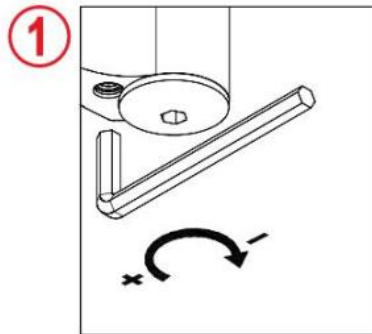

## 31.80307.21

Charnière hydraulique EVO EV 835E51 avec ferme-porte intégré, fermeture automatique à partir de 160°

Matériau: aluminium  
Finition: effet chromé  
Montage: verre/verre, DIN droite  
Épaisseur du verre: 8 - 19 / 21.52 mm  
Unité de vente (UV): St  
unité d'emballage (UE): 1.00  
Capacité de charge: 100 kg/paire

vitesse de fermeture réglable, avec arrêt 180°, largeur min. de la porte 800 mm, largeur max. de la porte 1000 mm pour des températures de -15°C à + 40°C. La charnière est précontrainte, une butée de fermeture est donc nécessaire