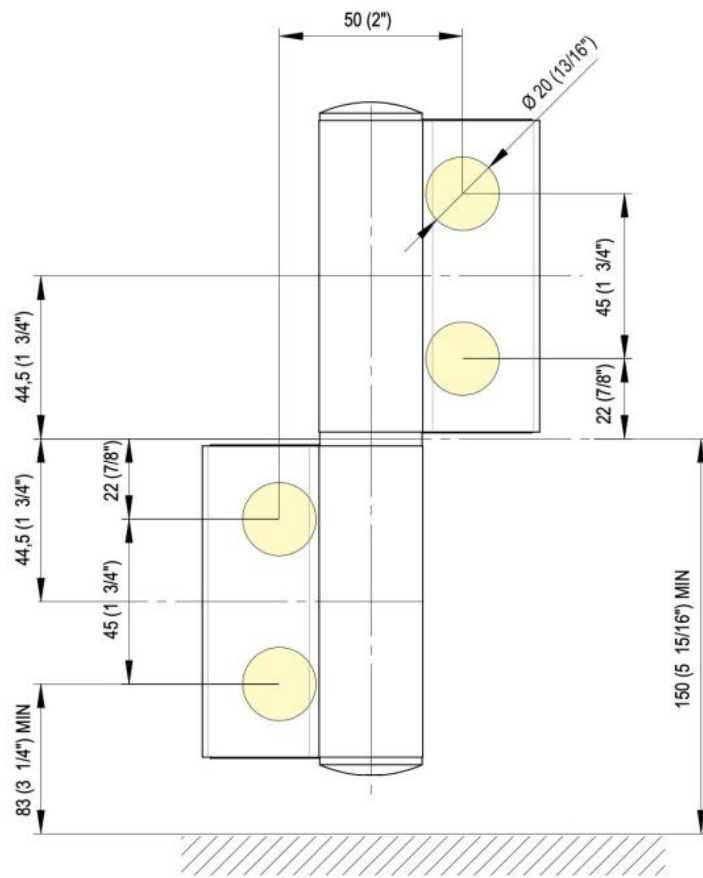

## 31.80307.21

Charnière hydraulique EVO EV 835E51 avec ferme-porte intégré, fermeture automatique à partir de 160°

Matériau: aluminium  
Finition: effet chromé  
Montage: verre/verre, DIN droite  
Épaisseur du verre: 8 - 19 / 21.52 mm  
Unité de vente (UV): St  
unité d'emballage (UE): 1.00  
Capacité de charge: 100 kg/paire

vitesse de fermeture réglable, avec arrêt 180°, largeur min. de la porte 800 mm, largeur max. de la porte 1000 mm pour des températures de -15°C à + 40°C. La charnière est précontrainte, une butée de fermeture est donc nécessaire