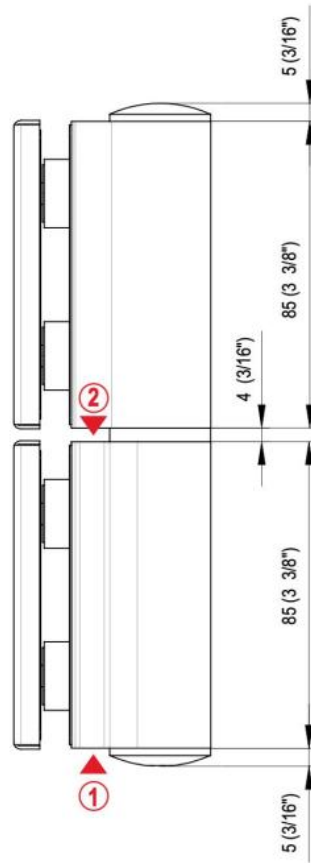

31.80307.24

Charnière hydraulique EVO EV 835E51 avec ferme-porte intégré, fermeture automatique à partir de 160°

Matériau: aluminium
Finition: effet inox
Montage: verre/verre, DIN droite
Épaisseur du verre: 8 - 19 / 21.52 mm
Unité de vente (UV): St
unité d'emballage (UE): 1.00
Capacité de charge: 100 kg/paire

vitesse de fermeture réglable, avec arrêt 180°, largeur min. de la porte 800 mm, largeur max. de la porte 1000 mm pour des températures de -15°C à + 40°C. La charnière est précontrainte, une butée de fermeture est donc nécessaire