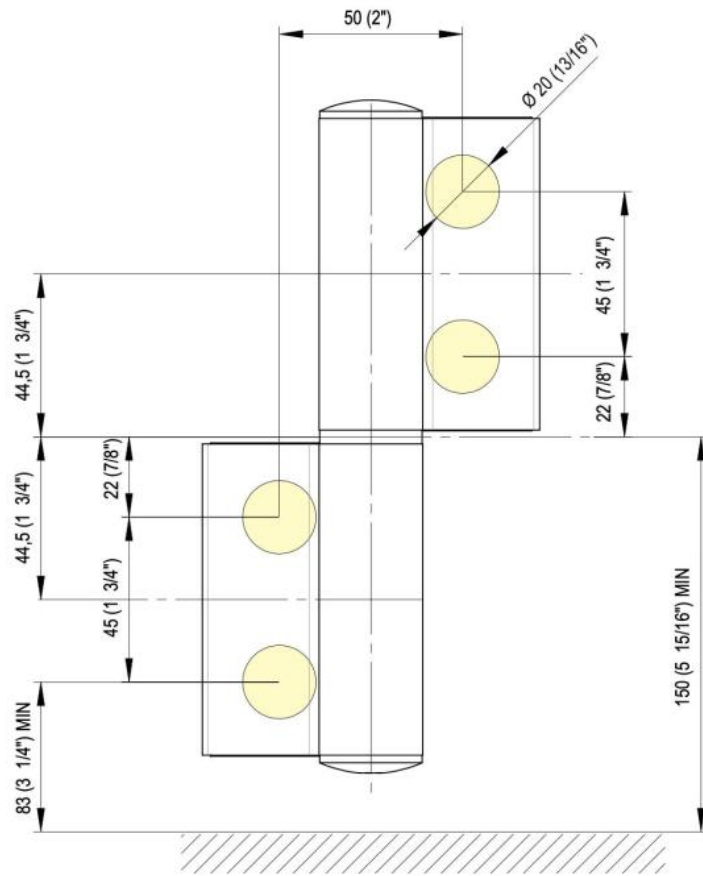

31.80307.24

Charnière hydraulique EVO EV 835E51 avec ferme-porte intégré, fermeture automatique à partir de 160°

Matériau: aluminium
Finition: effet inox
Montage: verre/verre, DIN droite
Épaisseur du verre: 8 - 19 / 21.52 mm
Unité de vente (UV): St
unité d'emballage (UE): 1.00
Capacité de charge: 100 kg/paire

vitesse de fermeture réglable, avec arrêt 180°, largeur min. de la porte 800 mm, largeur max. de la porte 1000 mm pour des températures de -15°C à + 40°C. La charnière est précontrainte, une butée de fermeture est donc nécessaire