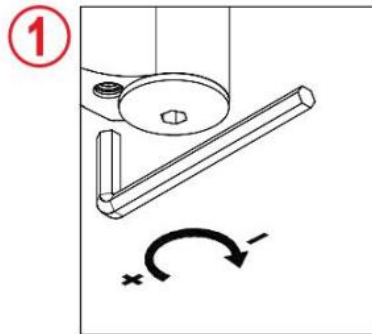

31.80307.24

Charnière hydraulique EVO EV 835E51 avec ferme-porte intégré, fermeture automatique à partir de 160°

Matériau: aluminium
Finition: effet inox
Montage: verre/verre, DIN droite
Épaisseur du verre: 8 - 19 / 21.52 mm
Unité de vente (UV): St
unité d'emballage (UE): 1.00
Capacité de charge: 100 kg/paire

vitesse de fermeture réglable, avec arrêt 180°, largeur min. de la porte 800 mm, largeur max. de la porte 1000 mm pour des températures de -15°C à + 40°C. La charnière est précontrainte, une butée de fermeture est donc nécessaire