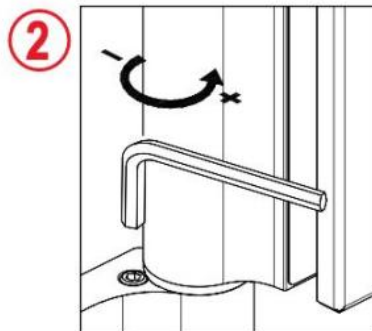

Regolazione della
velocità di chiusura
Ajuste de la velocidad
de cierre
Closing speed adjustment
Regulierung der
Schließgeschwindigkeit
Réglage de la vitesse
de fermeture