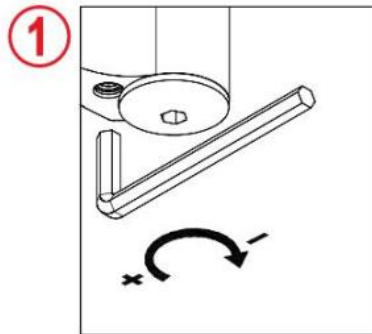

## 31.80308.21

Charnière hydraulique EVO EV 835E51 avec ferme-porte intégré, fermeture automatique à partir de 160°

Matériau: aluminium  
Finition: effet chromé  
Montage: verre/verre, DIN gauche  
Épaisseur du verre: 8 - 19 / 21.52 mm  
Unité de vente (UV): St  
unité d'emballage (UE): 1.00  
Capacité de charge: 100 kg/paire

vitesse de fermeture réglable, avec arrêt 180°, largeur min. de la porte 800 mm, largeur max. de la porte 1000 mm pour des températures de -15°C à + 40°C. La charnière est précontrainte, une butée de fermeture est donc nécessaire