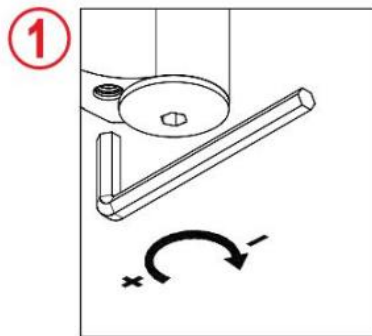

31.80308.24

Charnière hydraulique EVO EV 835E51 avec ferme-porte intégré, fermeture automatique à partir de 160°

Matériau: aluminium
Finition: effet inox
Montage: verre/verre, DIN gauche
Épaisseur du verre: 8 - 19 / 21.52 mm
Unité de vente (UV): St
unité d'emballage (UE): 1.00
Capacité de charge: 100 kg/paire

vitesse de fermeture réglable, avec arrêt 180°, largeur min. de la porte 800 mm, largeur max. de la porte 1000 mm pour des températures de -15°C à + 40°C. La charnière est précontrainte, une butée de fermeture est donc nécessaire