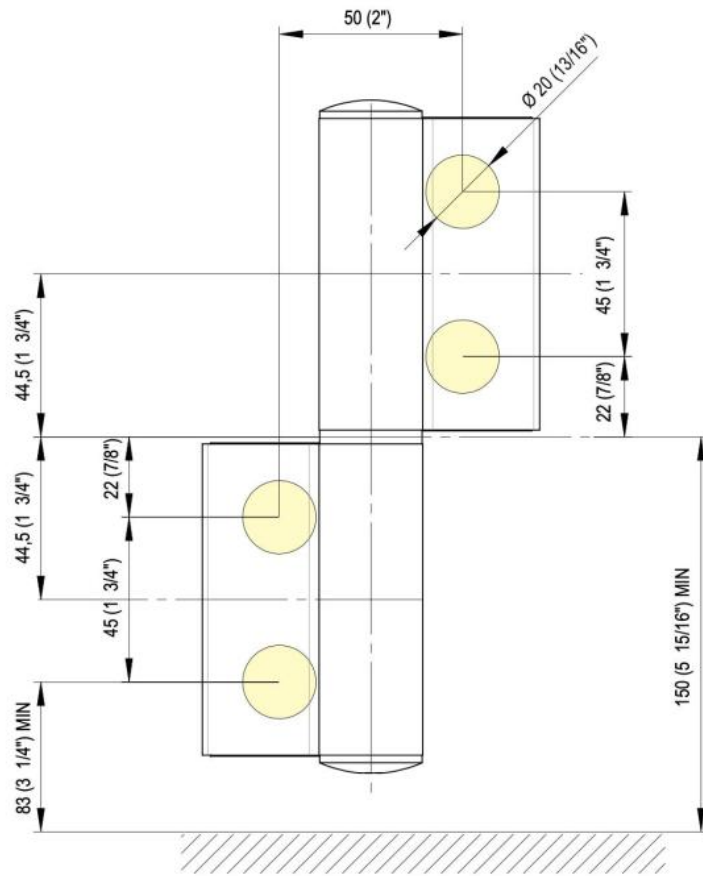

31.80308.24

Charnière hydraulique EVO EV 835E51 avec ferme-porte intégré, fermeture automatique à partir de 160°

Matériau: aluminium
Finition: effet inox
Montage: verre/verre, DIN gauche
Épaisseur du verre: 8 - 19 / 21.52 mm
Unité de vente (UV): St
unité d'emballage (UE): 1.00
Capacité de charge: 100 kg/paire

vitesse de fermeture réglable, avec arrêt 180°, largeur min. de la porte 800 mm, largeur max. de la porte 1000 mm pour des températures de -15°C à + 40°C. La charnière est précontrainte, une butée de fermeture est donc nécessaire