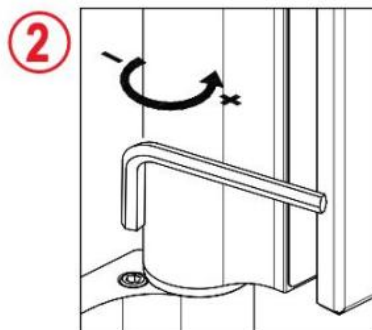

Regolazione della
velocità di chiusura
Ajuste de la velocidad
de cierre
Closing speed adjustment
Regulierung der
Schließgeschwindigkeit
Réglage de la vitesse
de fermeture