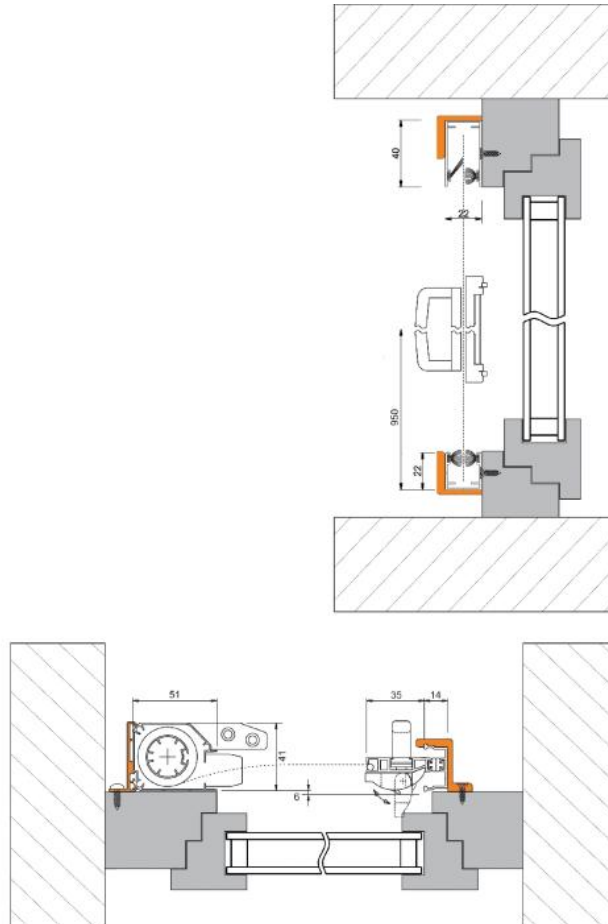

08.00121.99

Zubehörset 4036 zu Türrollo Rollfix für Montagevariante 4151TR4

Material: verschiedene Bestandteile

Ausführung: weiss

Verkaufseinheit (VE): St

Packungseinheit (PE): 1.00

für Frontmontage auf flächenversetztes Fenster

3x

2x

2x

6x

2x