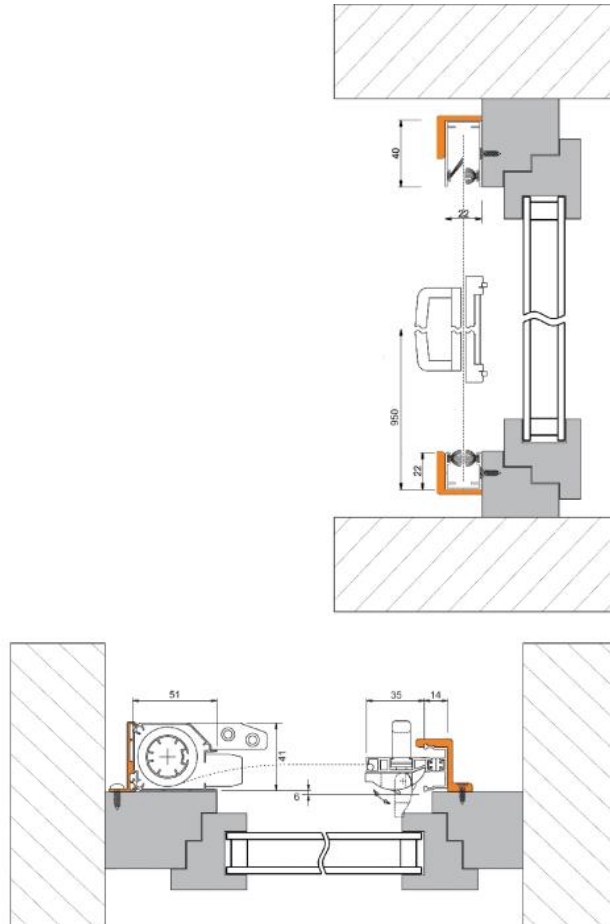

08.00121.99

Kit d'accessoires 4038 pour enrouleur porte Rollfix pour la variante de montage 4151TR4

Matériau: matériaux divers
Finition: blanc
Unité de vente (UV): St
unité d'emballage (UE): 1.00

pour une pose en applique avec une profondeur entre cadre et guichet de 6mm

3x

2x

2x

6x

2x