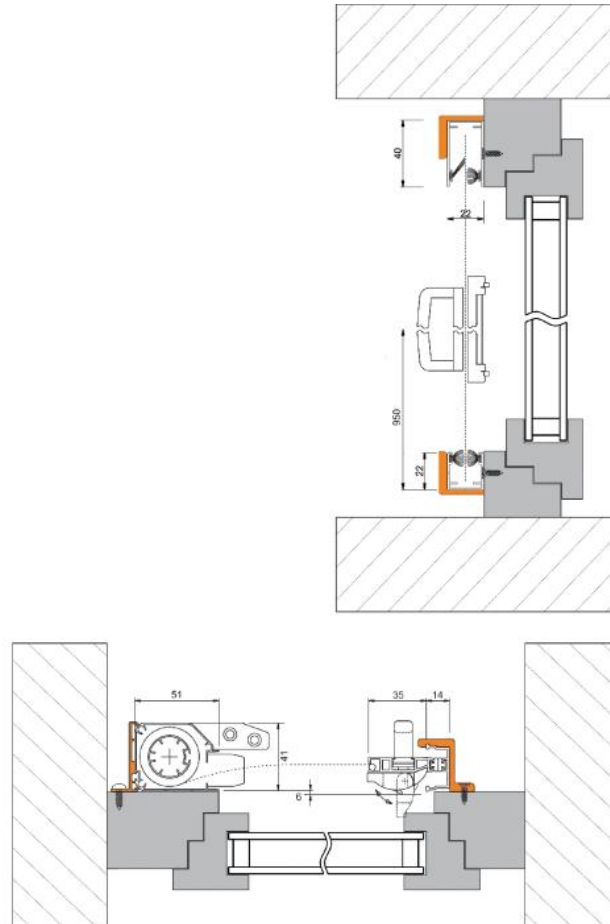

### Zubehörset 4036 zu Türrollo Rollfix für Montagevariante 4151TR4

Material: several materials

Finish: black

Sales unit (SU): St

Unit package: 1.00

für Frontmontage auf flächenversetztes Fenster

3x

2x

2x

6x

2x