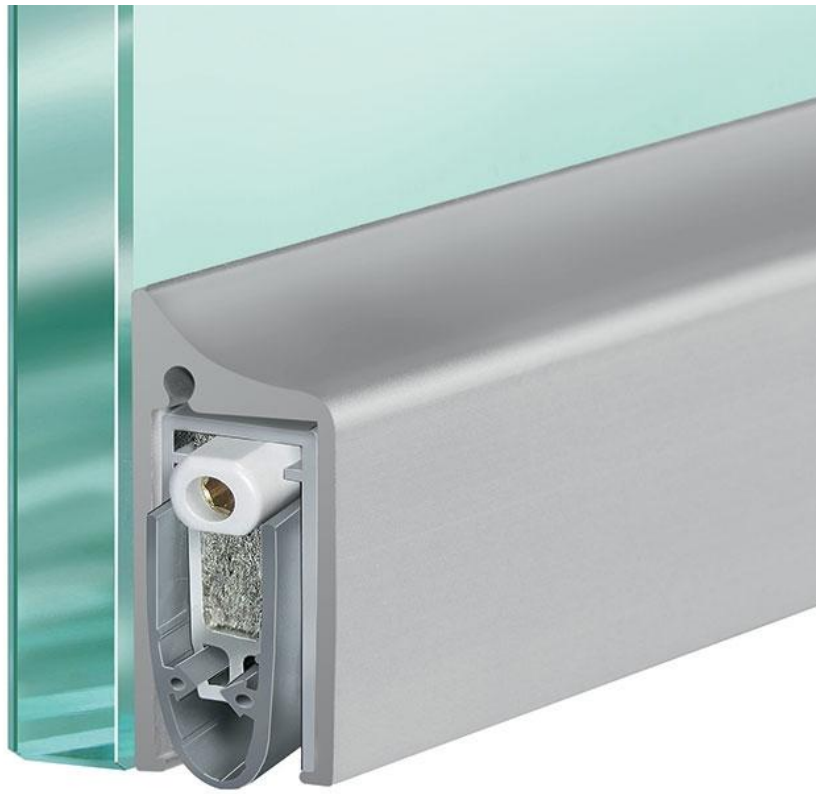

25.80109.24

Absenkichtung Planet KG-SM-Set, inkl. Montagematerial

Material:	Aluminium
Ausführung:	Edelstahleffekt
Glasstärke:	8 - 12 mm
Verkaufseinheit (VE):	St
Packungseinheit (PE):	1.00
Stangenlänge (L):	1084 mm

geeignet für Funktionstüren, Dichtungshöhe 18 mm, 48 dB Schalldämmwert, rauchdicht, einseitige Auslösung mit Parallelabsenkung, kein Schleifen, autom. Ausgleich bei schiefer Boden, mit UV-Kleber oder Doppelklebband seitlich angeklebt, kann bis zur nächst kleineren Lagerlänge gekürzt werden

Dichtungshöhe bis 18 mm