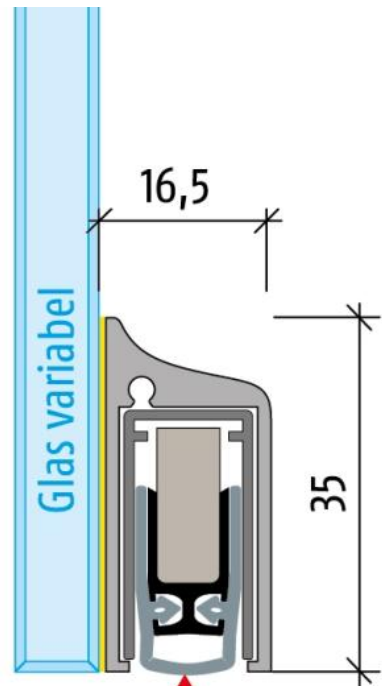

25.80109.24

Absenkichtung Planet KG-SM-Set, inkl. Montagematerial

Material:	Aluminium
Ausführung:	Edelstahleffekt
Glasstärke:	8 - 12 mm
Verkaufseinheit (VE):	St
Packungseinheit (PE):	1.00
Stangenlänge (L):	1084 mm

geeignet für Funktionstüren, Dichtungshöhe 18 mm, 48 dB Schalldämmwert, rauchdicht, einseitige Auslösung mit Parallelabsenkung, kein Schleifen, autom. Ausgleich bei schiefer Boden, mit UV-Kleber oder Doppelklebband seitlich angeklebt, kann bis zur nächst kleineren Lagerlänge gekürzt werden

Dichtungshöhe bis 18 mm