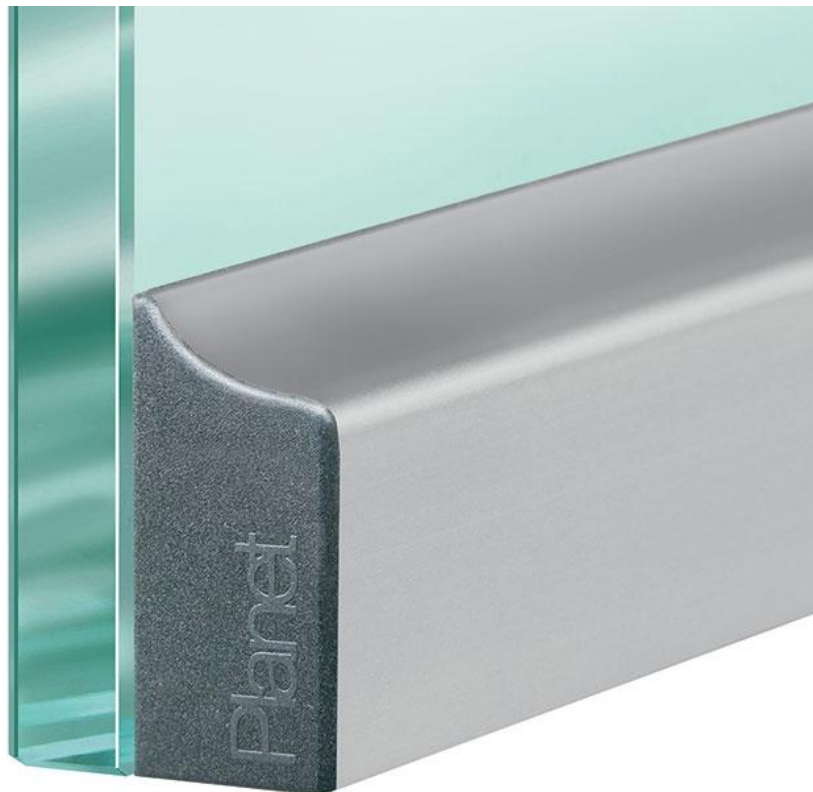

25.80109.24

Absenkichtung Planet KG-SM-Set, inkl. Montagematerial

Material:	Aluminium
Ausführung:	Edelstahleffekt
Glasstärke:	8 - 12 mm
Verkaufseinheit (VE):	St
Packungseinheit (PE):	1.00
Stangenlänge (L):	1084 mm

geeignet für Funktionstüren, Dichtungshöhe 18 mm, 48 dB Schalldämmwert, rauchdicht, einseitige Auslösung mit Parallelabsenkung, kein Schleifen, autom. Ausgleich bei schiefer Boden, mit UV-Kleber oder Doppelklebband seitlich angeklebt, kann bis zur nächst kleineren Lagerlänge gekürzt werden

Dichtungshöhe bis 18 mm