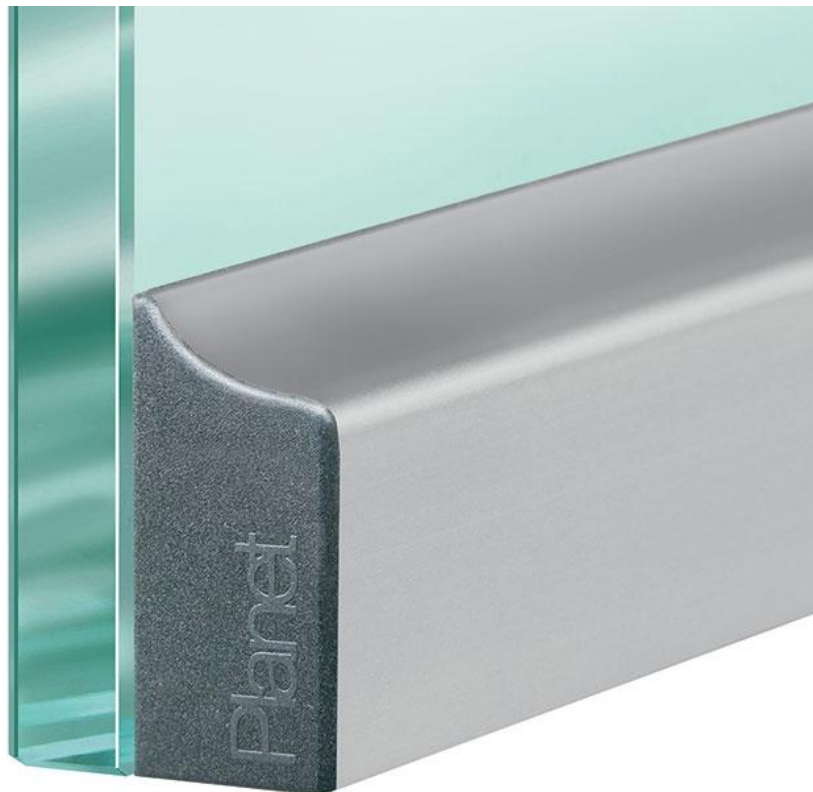

25.83096.24

Absenkdichtung Planet KG-S

Material: Aluminium
Ausführung: Edelstahlblech
Glasstärke: 8 - 12 mm
Verkaufseinheit (VE): St
Packungseinheit (PE): 1.00
Stangenlänge (L): 959 mm

geeignet für Funktionstüren, Dichtungshöhe 18 mm, 48 dB Schalldämmwert, rauchdicht, einseitige Auslösung mit Parallelabsenkung, kein Schleifen, autom. Ausgleich bei schiefer Boden, mit UV-Kleber oder Doppelklebband seitlich angeklebt, kann bis zur nächst kleineren Lagerlänge gekürzt werden

Dichtungshöhe bis 18 mm