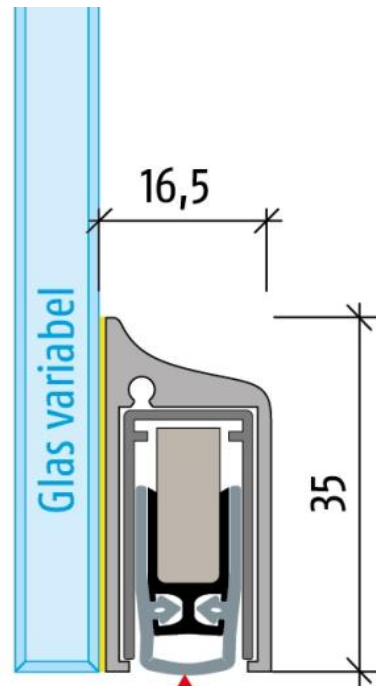

25.83096.24

Absenkdichtung Planet KG-S

Material: Aluminium
Ausführung: Edelstahlblech
Glasstärke: 8 - 12 mm
Verkaufseinheit (VE): St
Packungseinheit (PE): 1.00
Stangenlänge (L): 959 mm

geeignet für Funktionstüren, Dichtungshöhe 18 mm, 48 dB Schalldämmwert, rauchdicht, einseitige Auslösung mit Parallelabsenkung, kein Schleifen, autom. Ausgleich bei schiefer Boden, mit UV-Kleber oder Doppelklebband seitlich angeklebt, kann bis zur nächst kleineren Lagerlänge gekürzt werden

Dichtungshöhe bis 18 mm