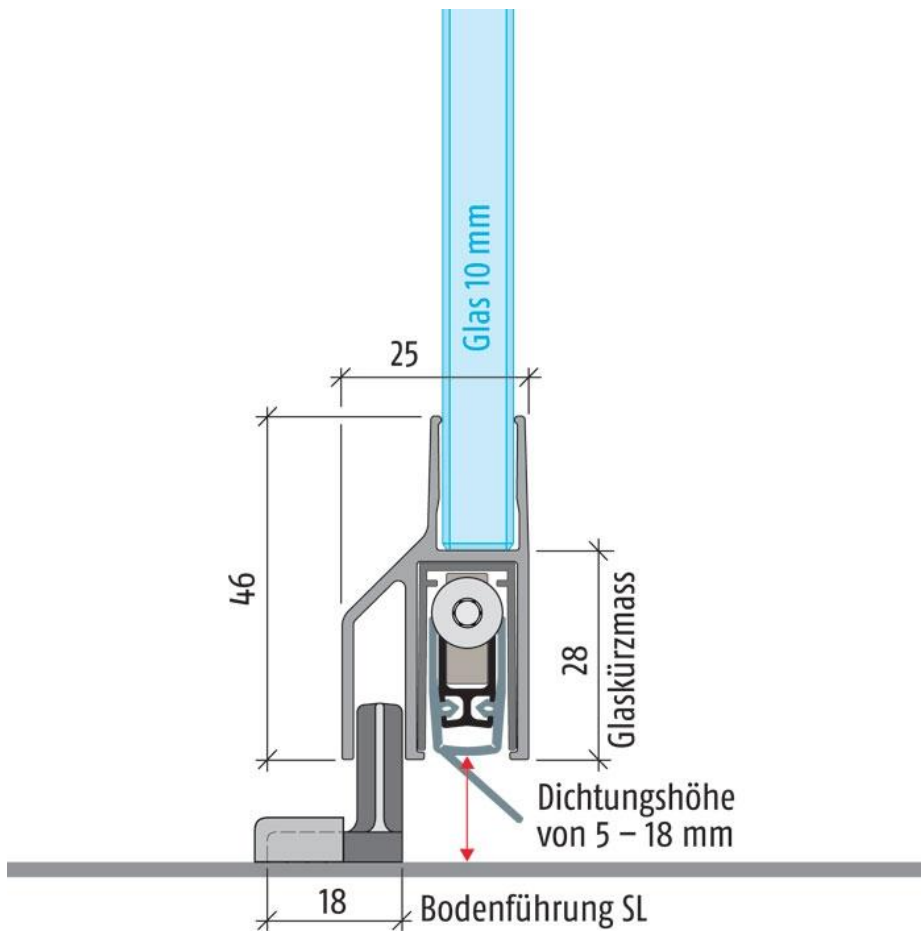

25.90085.22

Absenkdichtung Planet KG-SL10

Material:	Aluminium
Ausführung:	naturfarbig eloxiert EV1
Montage:	DIN rechts
Glasstärke:	10 mm
Verkaufseinheit (VE):	St
Packungseinheit (PE):	1.00
Stangenlänge (L):	834 mm

für Ganzglas-Schiebetüren, 10 mm Glasstärke, Dichtungshöhe 18 mm, 44 dB Schalldämmwert (7 mm Bodenabstand), rauchdicht, einseitige Auslösung mit Parallelabsenkung, kein Schleifen, autom. Ausgleich bei schiefer Boden, hochwertige Silikonlippe, einfache Hubeinstellung, kann bis zur nächst kleineren Lagerlänge gekürzt werden