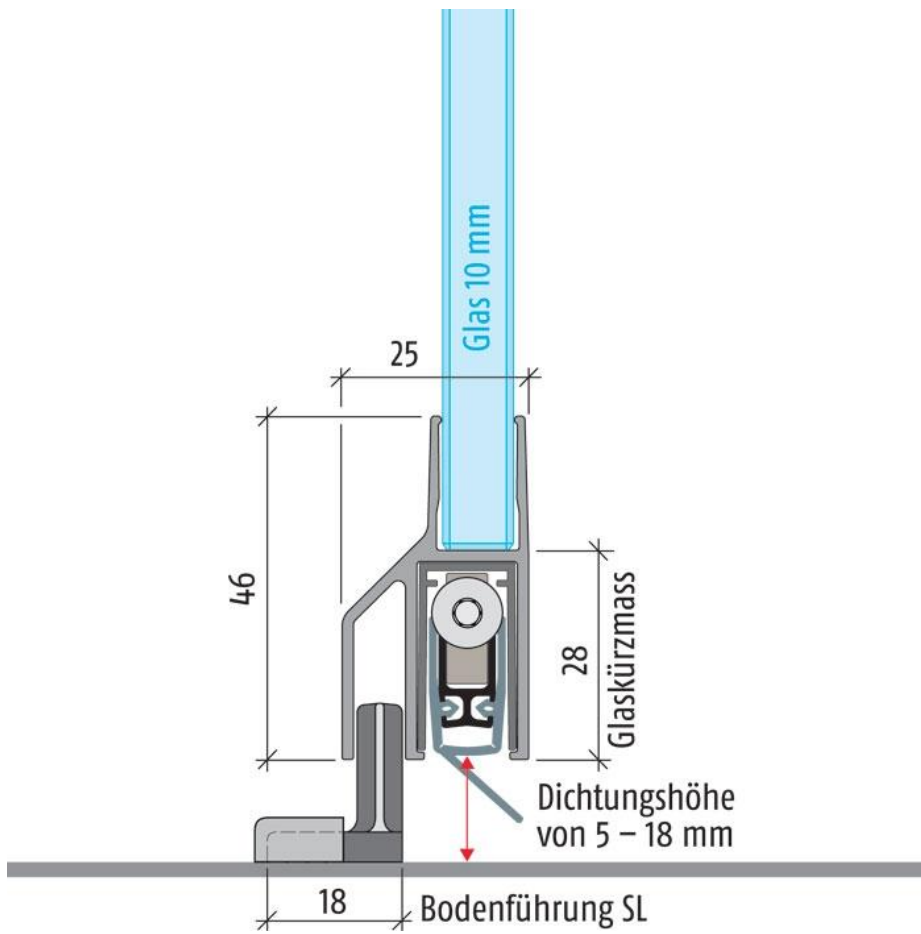

## Absenkdichtung Planet KG-SL10

Material: Aluminium  
Ausführung: naturfarbig eloxiert EV1  
Montage: DIN rechts  
Glasstärke: 10 mm  
Verkaufseinheit (VE): St  
Packungseinheit (PE): 1.00  
Stangenlänge (L): 959 mm

für Ganzglas-Schiebetüren, 10 mm Glasstärke, Dichtungshöhe 18 mm, 44 dB Schalldämmwert (7 mm Bodenabstand), rauchdicht, einseitige Auslösung mit Parallelabsenkung, kein Schleifen, autom. Ausgleich bei schiefer Boden, hochwertige Silikonlippe, einfache Hubeinstellung, kann bis zur nächst kleineren Lagerlänge gekürzt werden