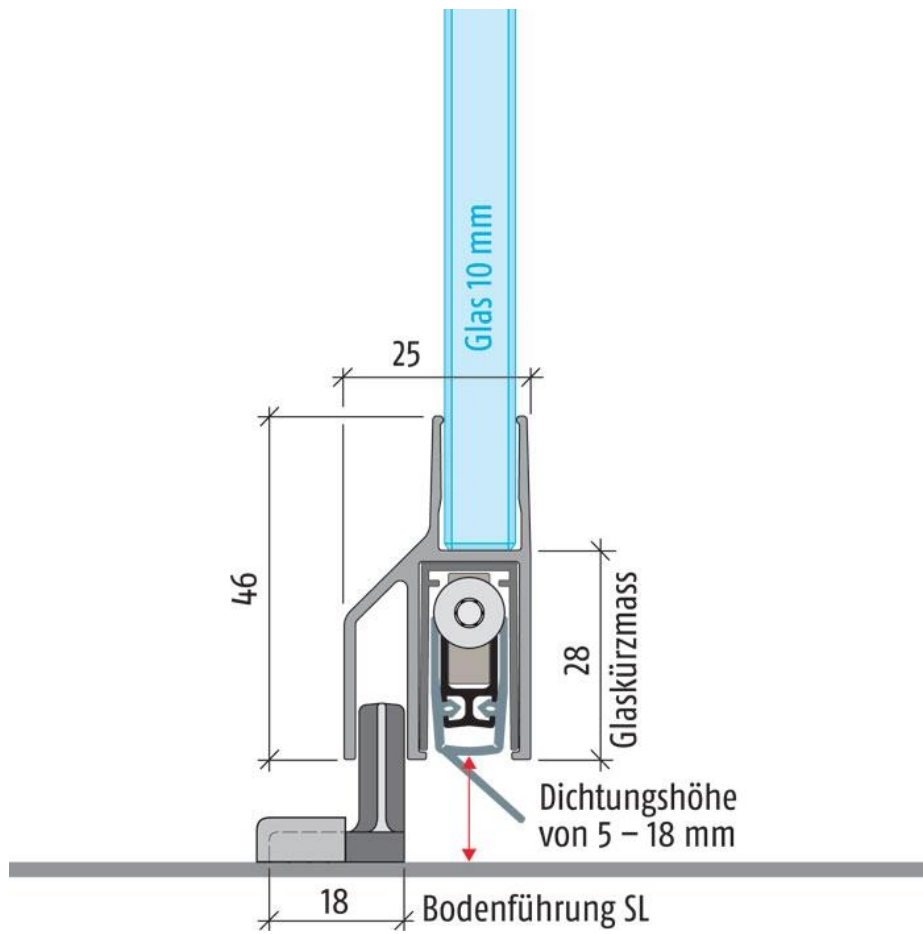

25.90110.22

Absenkdichtung Planet KG-SL10

Material:	Aluminium
Ausführung:	naturfarbig eloxiert EV1
Montage:	DIN rechts
Glasstärke:	10 mm
Verkaufseinheit (VE):	St
Packungseinheit (PE):	1.00
Stangenlänge (L):	1084 mm

für Ganzglas-Schiebetüren, 10 mm Glasstärke, Dichtungshöhe 18 mm, 44 dB Schalldämmwert (7 mm Bodenabstand), rauchdicht, einseitige Auslösung mit Parallelabsenkung, kein Schleifen, autom. Ausgleich bei schiefer Boden, hochwertige Silikonlippe, einfache Hubeinstellung, kann bis zur nächst kleineren Lagerlänge gekürzt werden