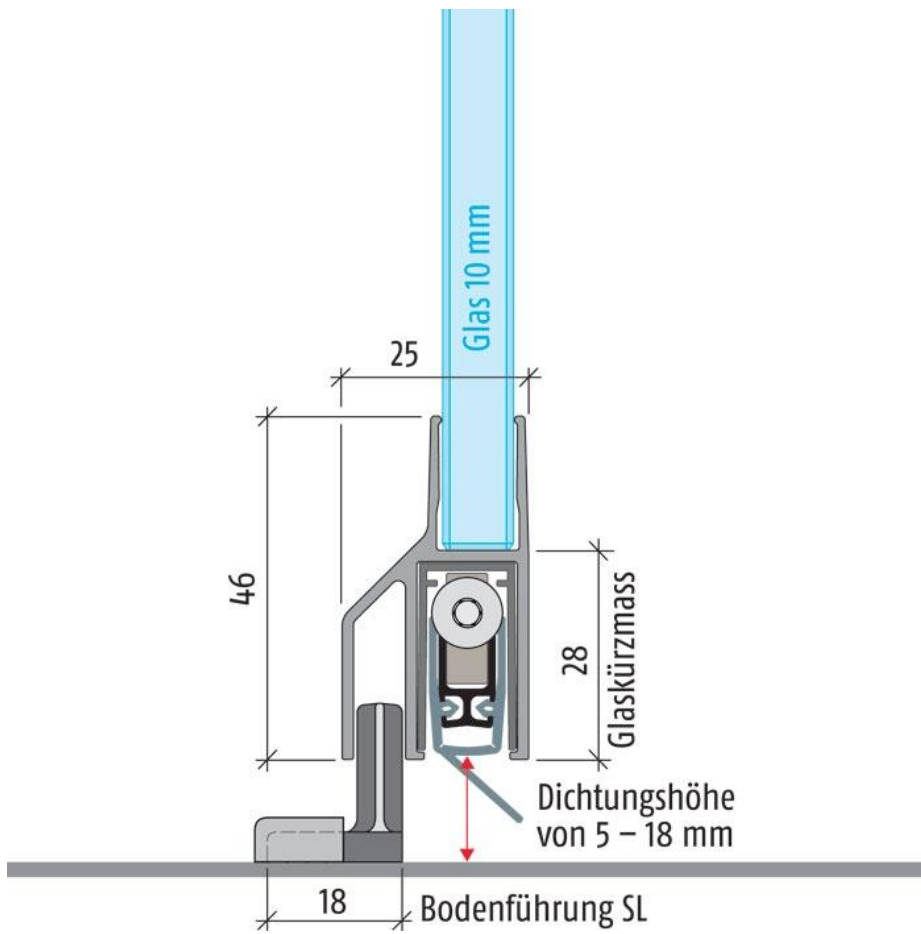

## 25.90085.24

### Absenkdichtung Planet KG-SL10

Material:	Aluminium
Ausführung:	Edelstahleffekt
Montage:	DIN rechts
Glasstärke:	10 mm
Verkaufseinheit (VE):	St
Packungseinheit (PE):	1.00
Stangenlänge (L):	834 mm

für Ganzglas-Schiebetüren, 10 mm Glasstärke, Dichtungshöhe 18 mm, 44 dB Schalldämmwert (7 mm Bodenabstand), rauchdicht, einseitige Auslösung mit Parallelabsenkung, kein Schleifen, autom. Ausgleich bei schiefer Boden, hochwertige Silikonlippe, einfache Hubeinstellung, kann bis zur nächst kleineren Lagerlänge gekürzt werden