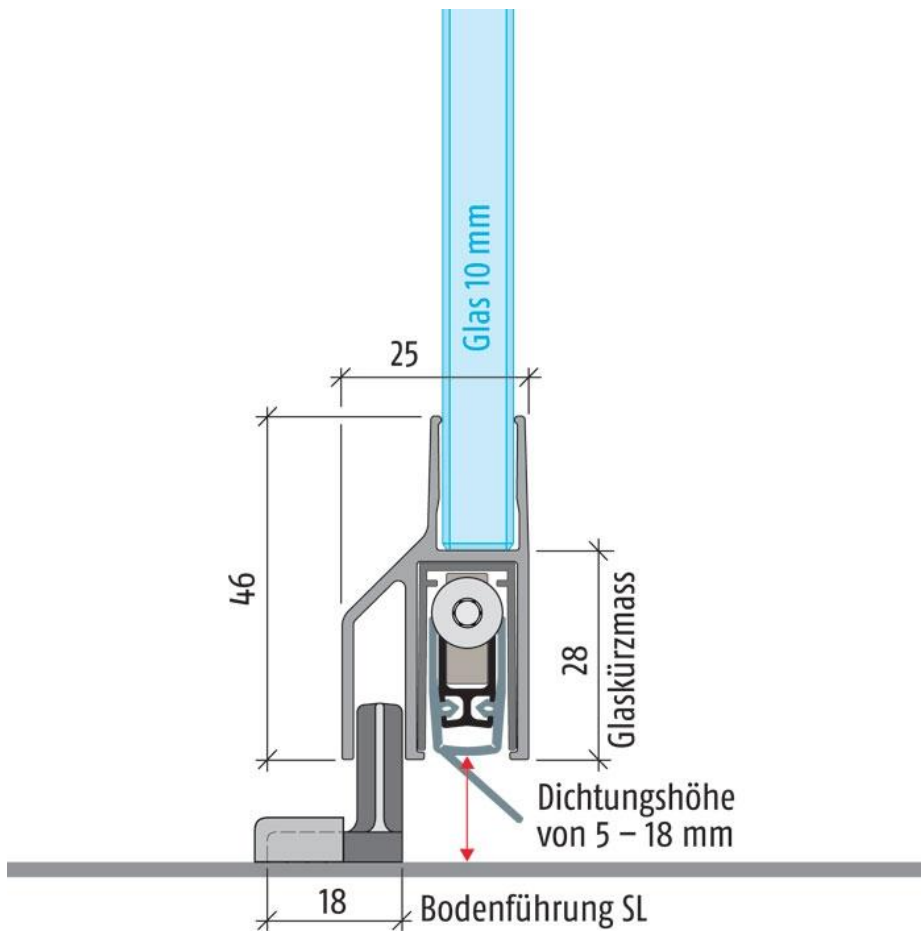

25.90096.24

Absenkdichtung Planet KG-SL10

Material:	Aluminium
Ausführung:	Edelstahleffekt
Montage:	DIN links
Glasstärke:	10 mm
Verkaufseinheit (VE):	St
Packungseinheit (PE):	1.00
Stangenlänge (L):	959 mm

für Ganzglas-Schiebetüren, 10 mm Glasstärke, Dichtungshöhe 18 mm, 44 dB Schalldämmwert (7 mm Bodenabstand), rauchdicht, einseitige Auslösung mit Parallelabsenkung, kein Schleifen, autom. Ausgleich bei schiefer Boden, hochwertige Silikonlippe, einfache Hubeinstellung, kann bis zur nächst kleineren Lagerlänge gekürzt werden