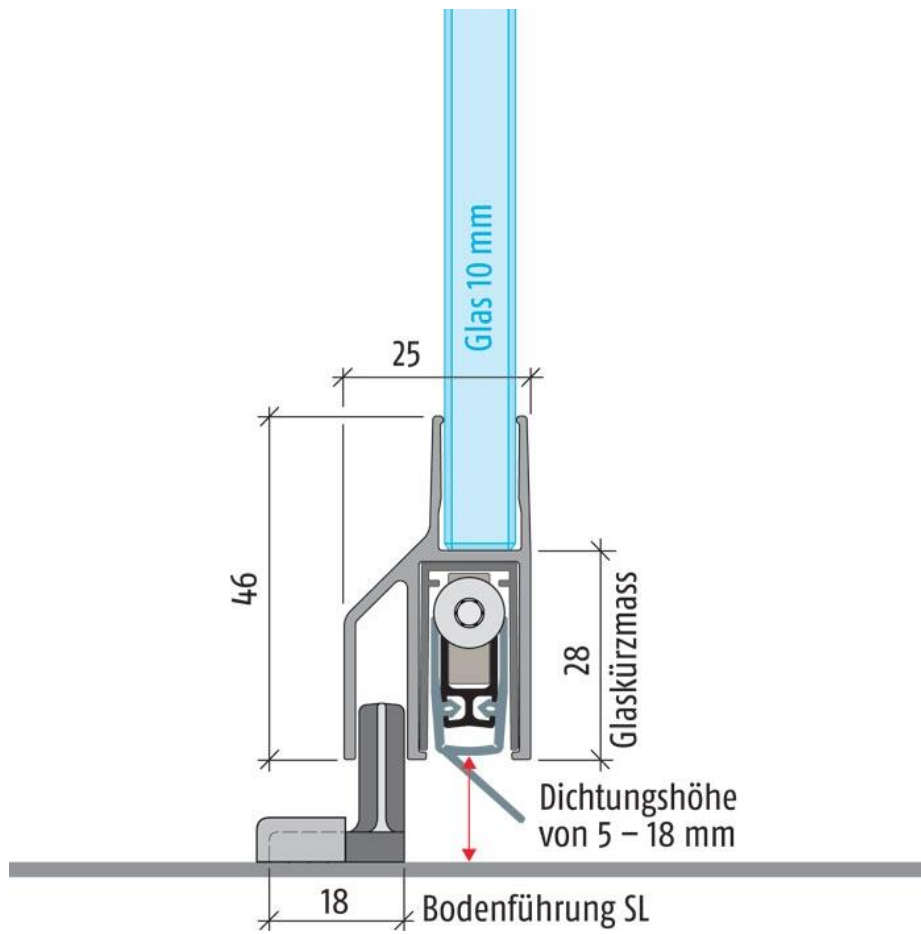

25.90109.24

Absenkdichtung Planet KG-SL10

Material:	Aluminium
Ausführung:	Edelstahleffekt
Montage:	DIN links
Glasstärke:	10 mm
Verkaufseinheit (VE):	St
Packungseinheit (PE):	1.00
Stangenlänge (L):	1084 mm

für Ganzglas-Schiebetüren, 10 mm Glasstärke, Dichtungshöhe 18 mm, 44 dB Schalldämmwert (7 mm Bodenabstand), rauchdicht, einseitige Auslösung mit Parallelabsenkung, kein Schleifen, autom. Ausgleich bei schiefer Boden, hochwertige Silikonlippe, einfache Hubeinstellung, kann bis zur nächst kleineren Lagerlänge gekürzt werden