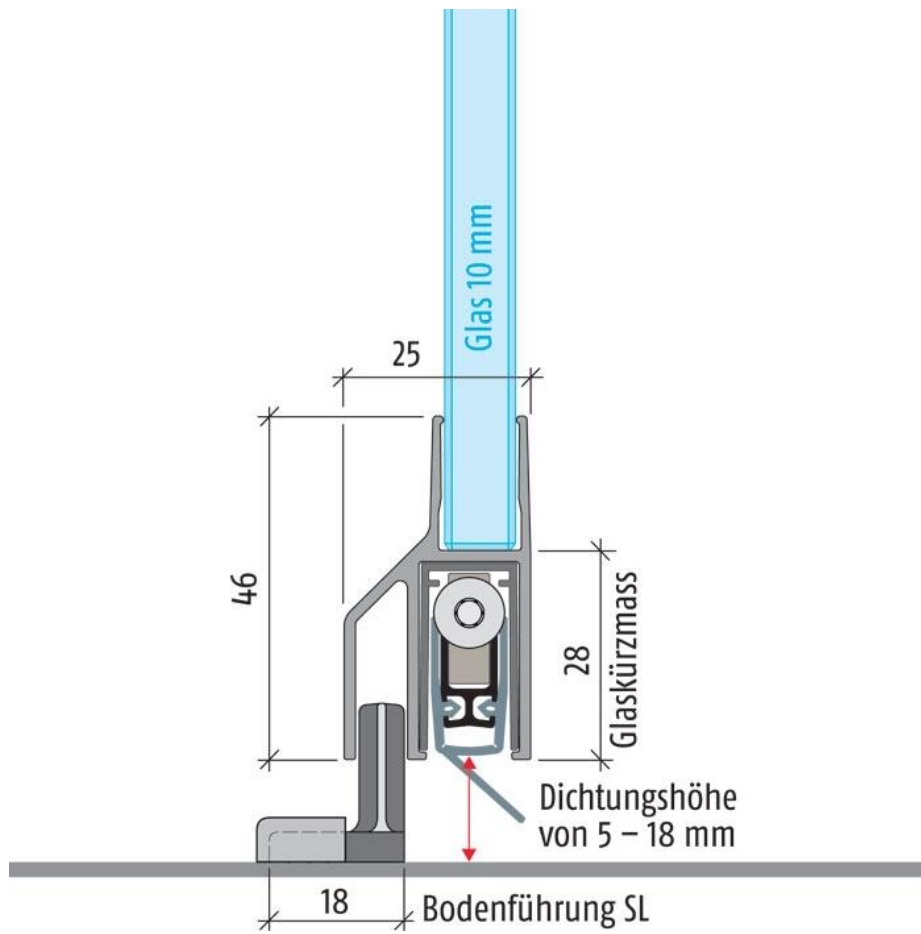

25.90109.24

Absenkdichtung Planet KG-SL10, zum Kleben

Material: aluminium
Finish: inox effect
Mounting: DIN left
Glass thickness: 10 mm
Sales unit (SU): St
Unit package: 1.00
Bar length (L): 1084 mm

für Ganzglas-Schiebetüren, 10 mm Glasstärke, Dichtungshöhe 18 mm, 44 dB Schalldämmwert (7 mm Bodenabstand), rauchdicht, einseitige Auslösung mit Parallelabsenkung, kein Schleifen, autom. Ausgleich bei schieferm Boden, hochwertige Silikonlippe, einfache Hubeinstellung, kann bis zur nächst kleineren Lagerlänge gekürzt werden