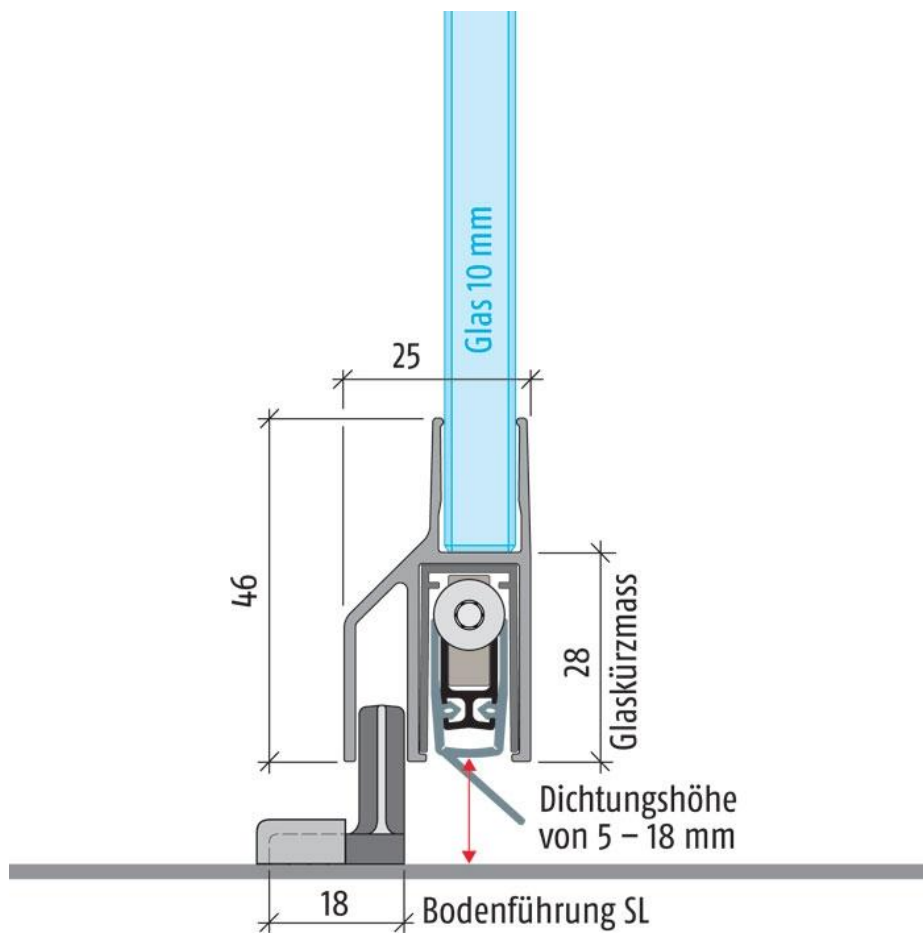

25.90110.24

Absenkdichtung Planet KG-SL10

Material:	Aluminium
Ausführung:	Edelstahleffekt
Montage:	DIN rechts
Glasstärke:	10 mm
Verkaufseinheit (VE):	St
Packungseinheit (PE):	1.00
Stangenlänge (L):	1084 mm

für Ganzglas-Schiebetüren, 10 mm Glasstärke, Dichtungshöhe 18 mm, 44 dB Schalldämmwert (7 mm Bodenabstand), rauchdicht, einseitige Auslösung mit Parallelabsenkung, kein Schleifen, autom. Ausgleich bei schiefer Boden, hochwertige Silikonlippe, einfache Hubeinstellung, kann bis zur nächst kleineren Lagerlänge gekürzt werden