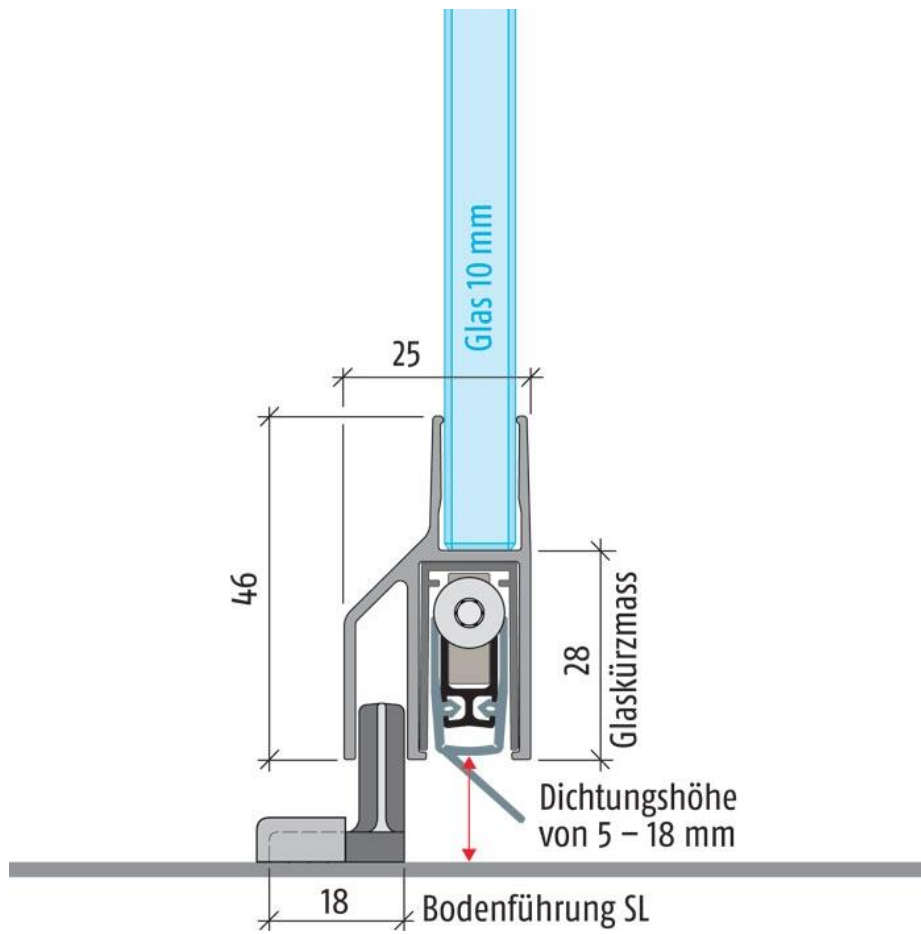

25.90147.24

Absenkdichtung Planet KG-SL10

Material:	Aluminium
Ausführung:	Edelstahleffekt
Montage:	DIN rechts
Glasstärke:	10 mm
Verkaufseinheit (VE):	St
Packungseinheit (PE):	1.00
Stangenlänge (L):	1459 mm

für Ganzglas-Schiebetüren, 10 mm Glasstärke, Dichtungshöhe 18 mm, 44 dB Schalldämmwert (7 mm Bodenabstand), rauchdicht, einseitige Auslösung mit Parallelabsenkung, kein Schleifen, autom. Ausgleich bei schiefer Boden, hochwertige Silikonlippe, einfache Hubeinstellung, kann bis zur nächst kleineren Lagerlänge gekürzt werden