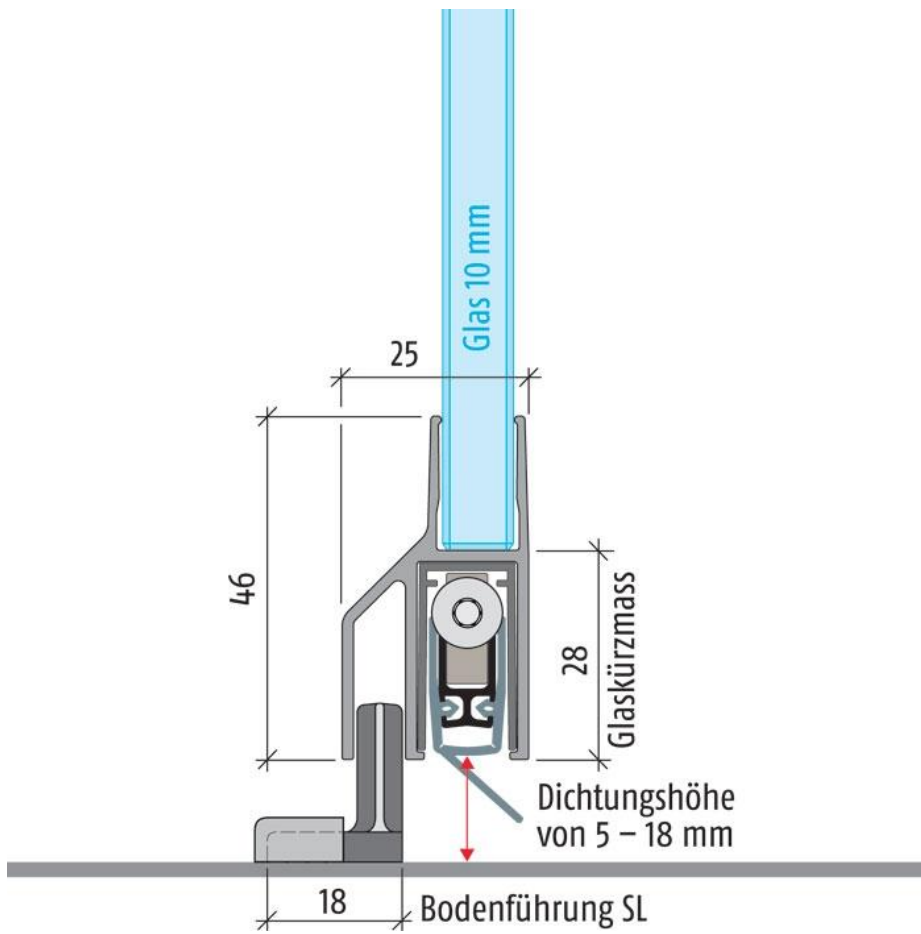

25.90146.22

Absenkdichtung Planet KG-SL10

Material:	Aluminium
Ausführung:	naturfarbig eloxiert EV1
Montage:	DIN links
Glasstärke:	10 mm
Verkaufseinheit (VE):	St
Packungseinheit (PE):	1.00
Stangenlänge (L):	1459 mm

für Ganzglas-Schiebetüren, 10 mm Glasstärke, Dichtungshöhe 18 mm, 44 dB Schalldämmwert (7 mm Bodenabstand), rauchdicht, einseitige Auslösung mit Parallelabsenkung, kein Schleifen, autom. Ausgleich bei schiefer Boden, hochwertige Silikonlippe, einfache Hubeinstellung, kann bis zur nächst kleineren Lagerlänge gekürzt werden