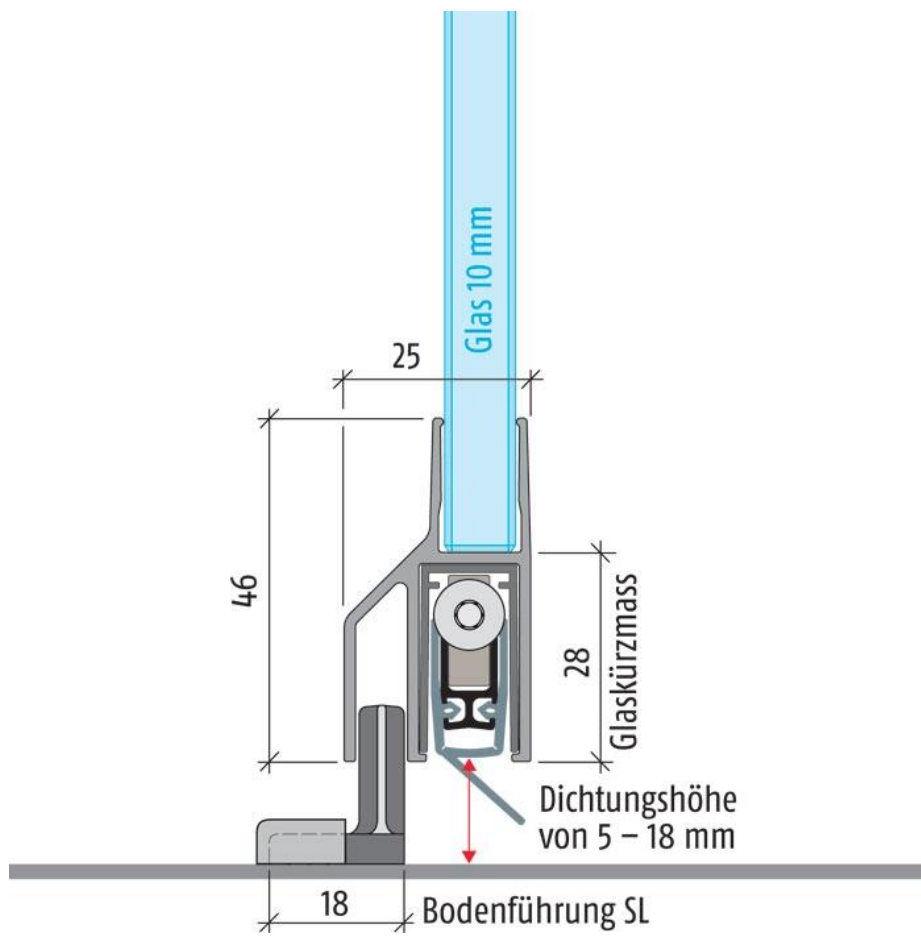

25.90146.22

Absenkdichtung Planet KG-SL10, zum Kleben

Material: aluminium
Finish: natural anodized EV1
Mounting: DIN left
Glass thickness: 10 mm
Sales unit (SU): St
Unit package: 1.00
Bar length (L): 1459 mm

für Ganzglas-Schiebetüren, 10 mm Glasstärke, Dichtungshöhe 18 mm, 44 dB Schalldämmwert (7 mm Bodenabstand), rauchdicht, einseitige Auslösung mit Parallelabsenkung, kein Schleifen, autom. Ausgleich bei schiefer Boden, hochwertige Silikonlippe, einfache Hubeinstellung, kann bis zur nächst kleineren Lagerlänge gekürzt werden