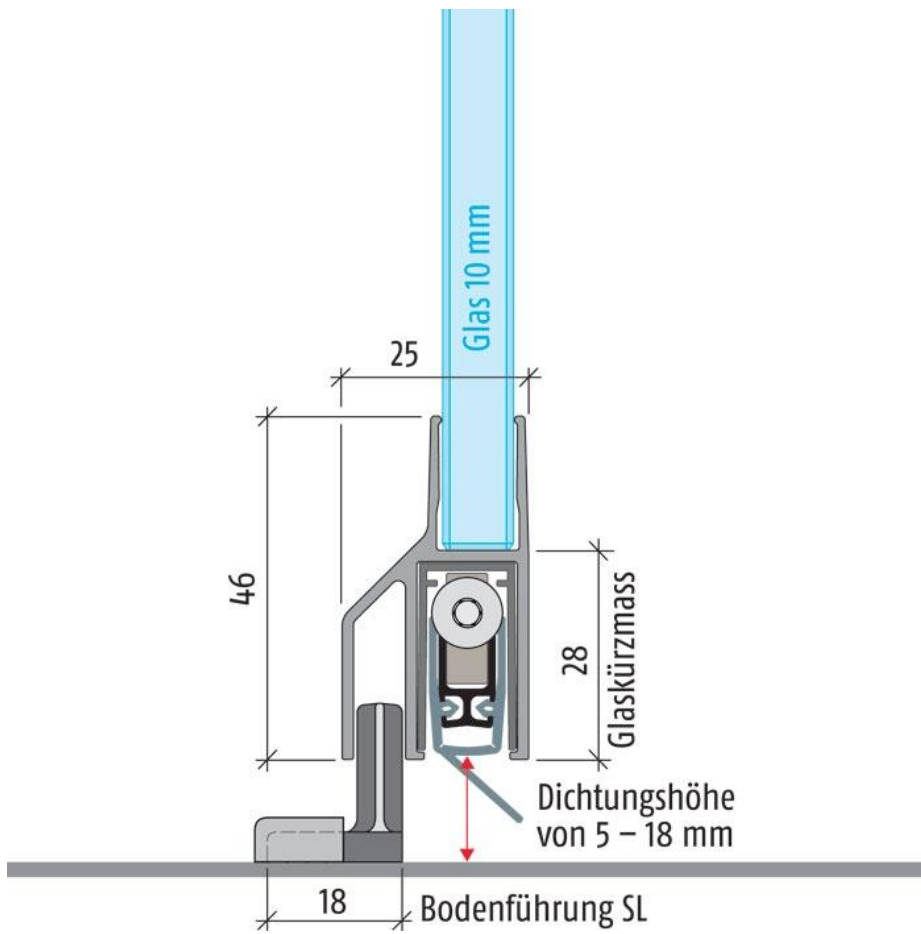

25.90146.24

Absenkdichtung Planet KG-SL10

Material:	Aluminium
Ausführung:	Edelstahleffekt
Montage:	DIN links
Glasstärke:	10 mm
Verkaufseinheit (VE):	St
Packungseinheit (PE):	1.00
Stangenlänge (L):	1459 mm

für Ganzglas-Schiebetüren, 10 mm Glasstärke, Dichtungshöhe 18 mm, 44 dB Schalldämmwert (7 mm Bodenabstand), rauchdicht, einseitige Auslösung mit Parallelabsenkung, kein Schleifen, autom. Ausgleich bei schiefer Boden, hochwertige Silikonlippe, einfache Hubeinstellung, kann bis zur nächst kleineren Lagerlänge gekürzt werden