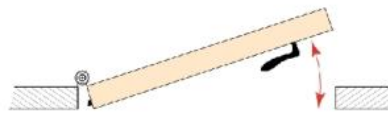

## 25.90894.47

Schräglippe für Planet KG-A, KG-D, KG-F, KG-S, KG-SM Set, KG-U

Material: plastic  
Finish: grey  
Mounting: DIN left  
Sales unit (SU): m  
Unit package: 1.00  
Measures: 13 mm  
Bar length (L): custom-made

für wellige Böden, kürzbar, Länge bis 2000 mm

DIN rechts

DIN links