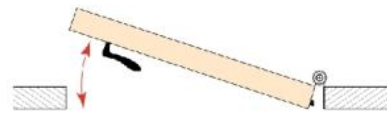

## 25.90894.47

Schräglippe für Planet KG-A, KG-D, KG-F, KG-S, KG-SM Set, KG-U

Material: plastic  
Finish: grey  
Mounting: DIN left  
Sales unit (SU): m  
Unit package: 1.00  
Measures: 13 mm  
Bar length (L): custom-made

für wellige Böden, kürzbar, Länge bis 2000 mm

DIN rechts

DIN links