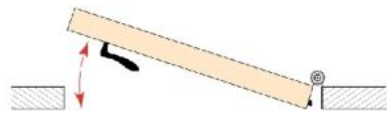

### Schräglippe für Planet KG-A, KG-D, KG-F, KG-S, KG-SM Set, KG-U

Material: Kunststoff  
Ausführung: grau  
Montage: DIN rechts  
Verkaufseinheit (VE): m  
Packungseinheit (PE): 1.00  
Masse: 13 mm  
Stangenlänge (L): Nach Mass

für wellige Böden, kürzbar, Länge bis 2000 mm

DIN rechts

DIN links