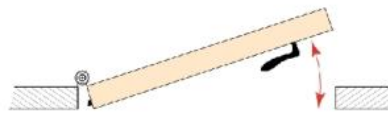

### Schräglippe für Planet KG-A, KG-D, KG-F, KG-S, KG-SM Set, KG-U

Material: Kunststoff  
Ausführung: grau  
Montage: DIN rechts  
Verkaufseinheit (VE): m  
Packungseinheit (PE): 1.00  
Masse: 13 mm  
Stangenlänge (L): Nach Mass

für wellige Böden, kürzbar, Länge bis 2000 mm

DIN rechts

DIN links