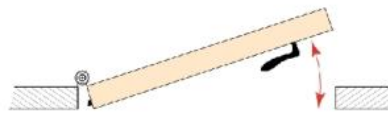

25.90897.47

Schräglippe für Planet KG-A, KG-D, KG-F, KG-S, KG-SM Set, KG-U

Material: plastic
Finish: grey
Mounting: DIN right
Sales unit (SU): m
Unit package: 1.00
Measures: 13 mm
Bar length (L): custom-made

für wellige Böden, kürzbar, Länge bis 2000 mm

DIN rechts

DIN links