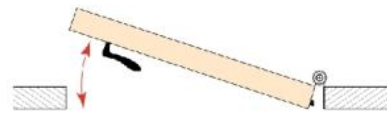

25.90897.47

Schräglippe für Planet KG-A, KG-D, KG-F, KG-S, KG-SM Set, KG-U

Material: plastic
Finish: grey
Mounting: DIN right
Sales unit (SU): m
Unit package: 1.00
Measures: 13 mm
Bar length (L): custom-made

für wellige Böden, kürzbar, Länge bis 2000 mm

DIN rechts

DIN links