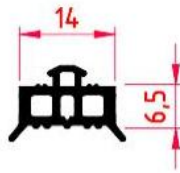

97.54003.48

Dichtungsgummi für Grundprofil 50 / 60 / 80

Material: plastic
Finish: black
Sales unit (SU): m
Unit package: 1.00
Measures: 14 x 6.5 mm
Bar length (L): 60000 mm

für ein komplettes Set benötigen Sie das 1 x Deckprofil, 1 x Grundprofil, 2 x Dichtungsgummi, 1 x Unterlagengummi. Optional können Sie Abdeckkappen dazu bestellen