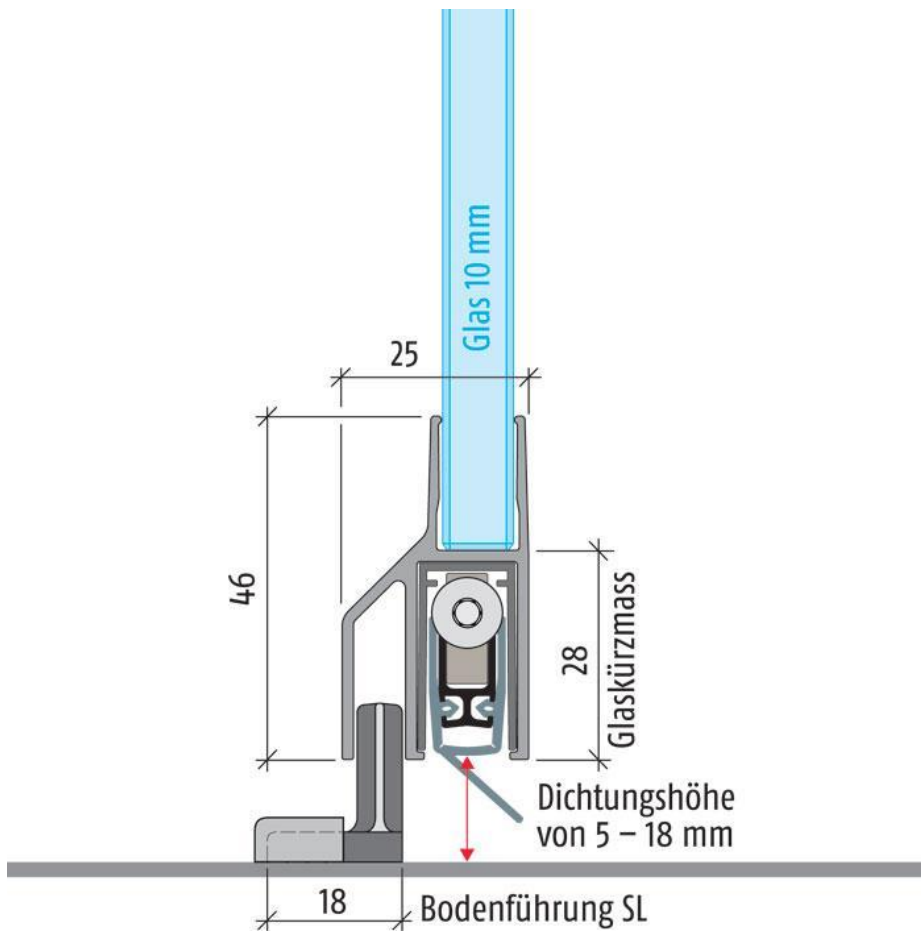

25.90121.22

Absenkdichtung Planet KG-SL10

Material:	Aluminium
Ausführung:	naturfarbig eloxiert EV1
Montage:	DIN links
Glasstärke:	10 mm
Verkaufseinheit (VE):	St
Packungseinheit (PE):	1.00
Stangenlänge (L):	1209 mm

für Ganzglas-Schiebetüren, 10 mm Glasstärke, Dichtungshöhe 18 mm, 44 dB Schalldämmwert (7 mm Bodenabstand), rauchdicht, einseitige Auslösung mit Parallelabsenkung, kein Schleifen, autom. Ausgleich bei schiefer Boden, hochwertige Silikonlippe, einfache Hubeinstellung, kann bis zur nächst kleineren Lagerlänge gekürzt werden