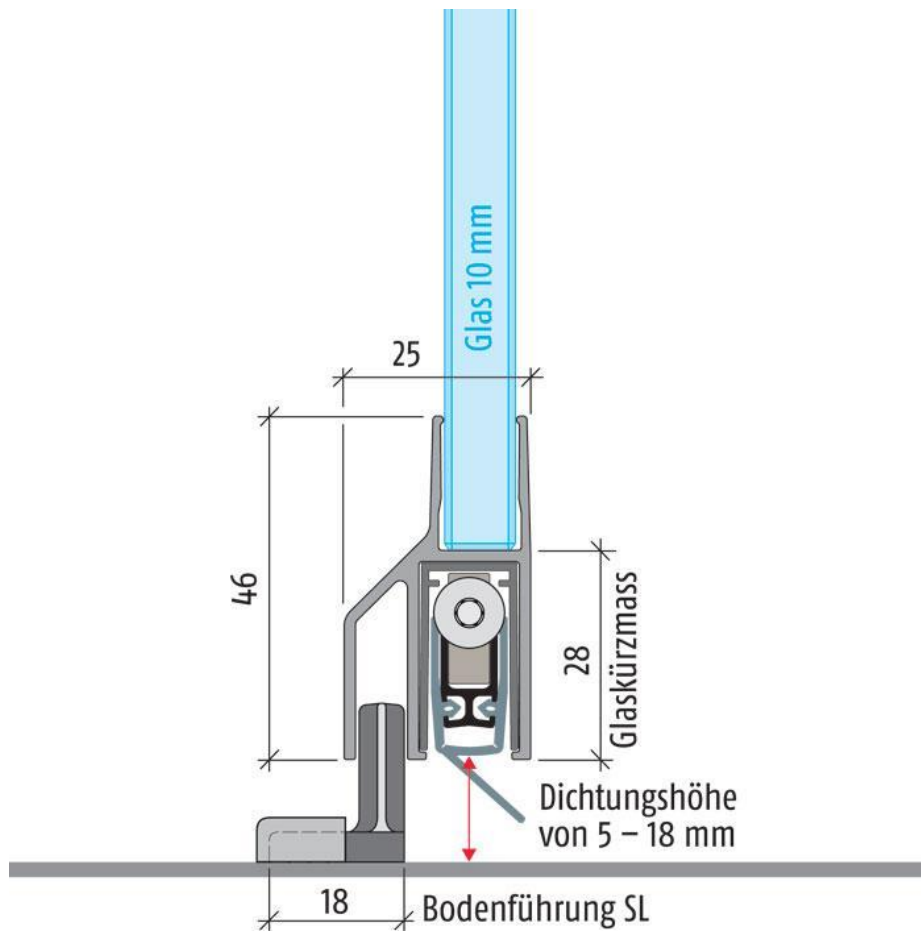

25.90121.22

Absenkdichtung Planet KG-SL10, zum Kleben

Material: aluminium
Finish: natural anodized EV1
Mounting: DIN left
Glass thickness: 10 mm
Sales unit (SU): St
Unit package: 1.00
Bar length (L): 1209 mm

für Ganzglas-Schiebetüren, 10 mm Glasstärke, Dichtungshöhe 18 mm, 44 dB Schalldämmwert (7 mm Bodenabstand), rauchdicht, einseitige Auslösung mit Parallelabsenkung, kein Schleifen, autom. Ausgleich bei schiefer Boden, hochwertige Silikonlippe, einfache Hubeinstellung, kann bis zur nächst kleineren Lagerlänge gekürzt werden