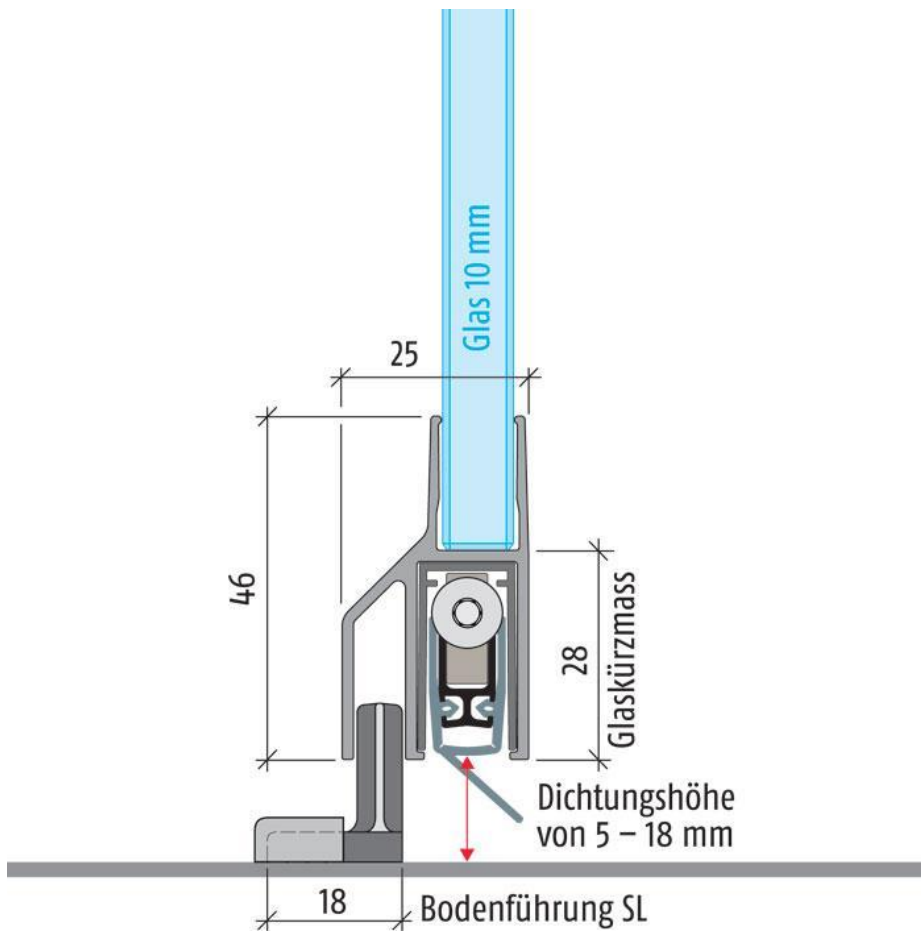

25.90122.22

Absenkdichtung Planet KG-SL10

Material:	Aluminium
Ausführung:	naturfarbig eloxiert EV1
Montage:	DIN rechts
Glasstärke:	10 mm
Verkaufseinheit (VE):	St
Packungseinheit (PE):	1.00
Stangenlänge (L):	1209 mm

für Ganzglas-Schiebetüren, 10 mm Glasstärke, Dichtungshöhe 18 mm, 44 dB Schalldämmwert (7 mm Bodenabstand), rauchdicht, einseitige Auslösung mit Parallelabsenkung, kein Schleifen, autom. Ausgleich bei schiefer Boden, hochwertige Silikonlippe, einfache Hubeinstellung, kann bis zur nächst kleineren Lagerlänge gekürzt werden