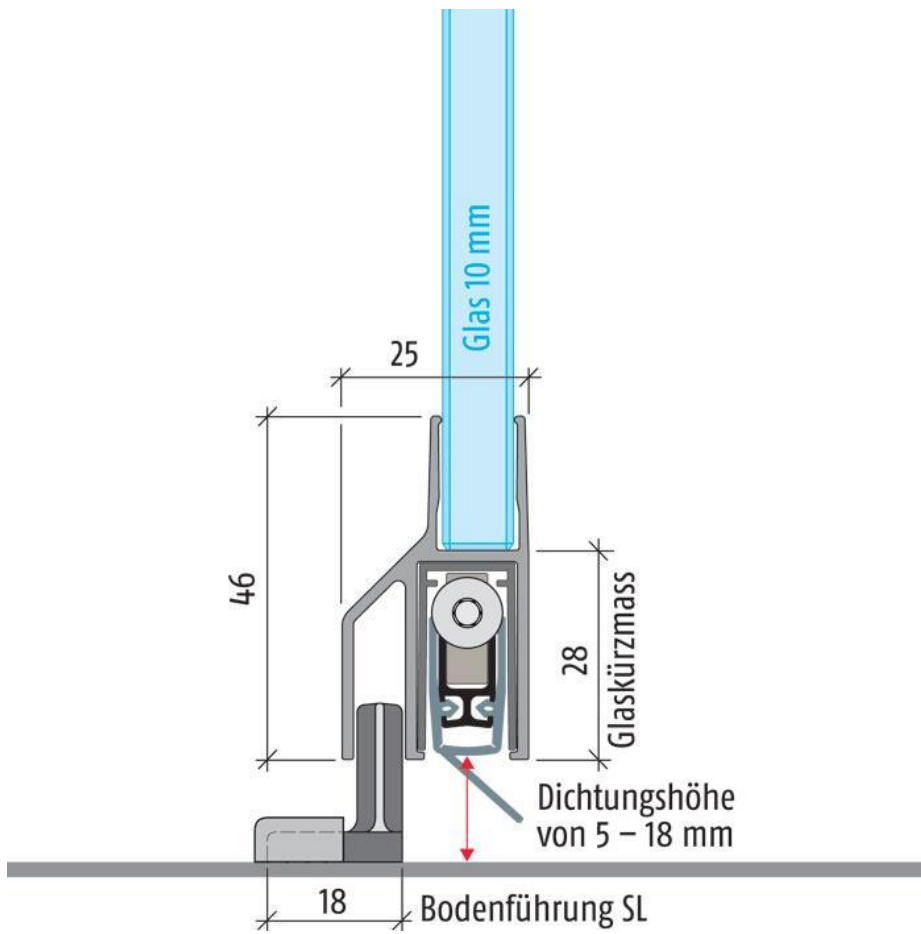

## 25.90122.24

### Absenkdichtung Planet KG-SL10

Material:	Aluminium
Ausführung:	Edelstahleffekt
Montage:	DIN rechts
Glasstärke:	10 mm
Verkaufseinheit (VE):	St
Packungseinheit (PE):	1.00
Stangenlänge (L):	1209 mm

für Ganzglas-Schiebetüren, 10 mm Glasstärke, Dichtungshöhe 18 mm, 44 dB Schalldämmwert (7 mm Bodenabstand), rauchdicht, einseitige Auslösung mit Parallelabsenkung, kein Schleifen, autom. Ausgleich bei schiefer Boden, hochwertige Silikonlippe, einfache Hubeinstellung, kann bis zur nächst kleineren Lagerlänge gekürzt werden