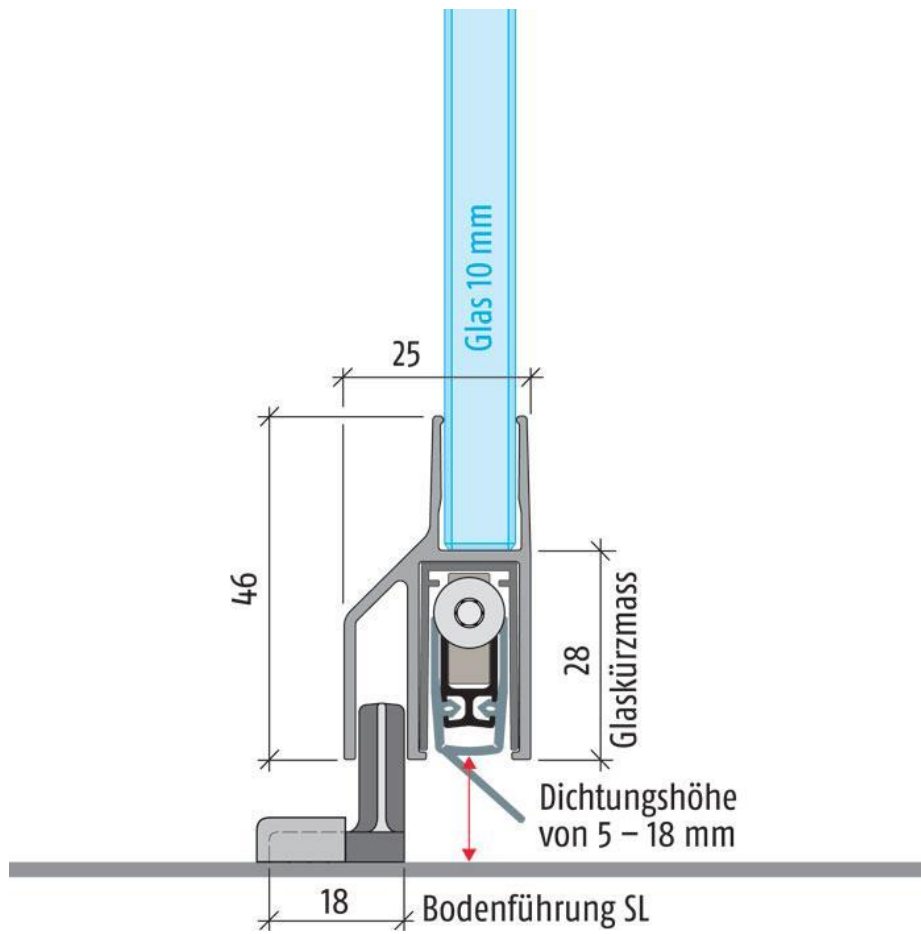

25.90122.24

Absenkdichtung Planet KG-SL10, zum Kleben

Material: aluminium
Finish: inox effect
Mounting: DIN right
Glass thickness: 10 mm
Sales unit (SU): St
Unit package: 1.00
Bar length (L): 1209 mm

für Ganzglas-Schiebetüren, 10 mm Glasstärke, Dichtungshöhe 18 mm, 44 dB Schalldämmwert (7 mm Bodenabstand), rauchdicht, einseitige Auslösung mit Parallelabsenkung, kein Schleifen, autom. Ausgleich bei schiefer Boden, hochwertige Silikonlippe, einfache Hubeinstellung, kann bis zur nächst kleineren Lagerlänge gekürzt werden