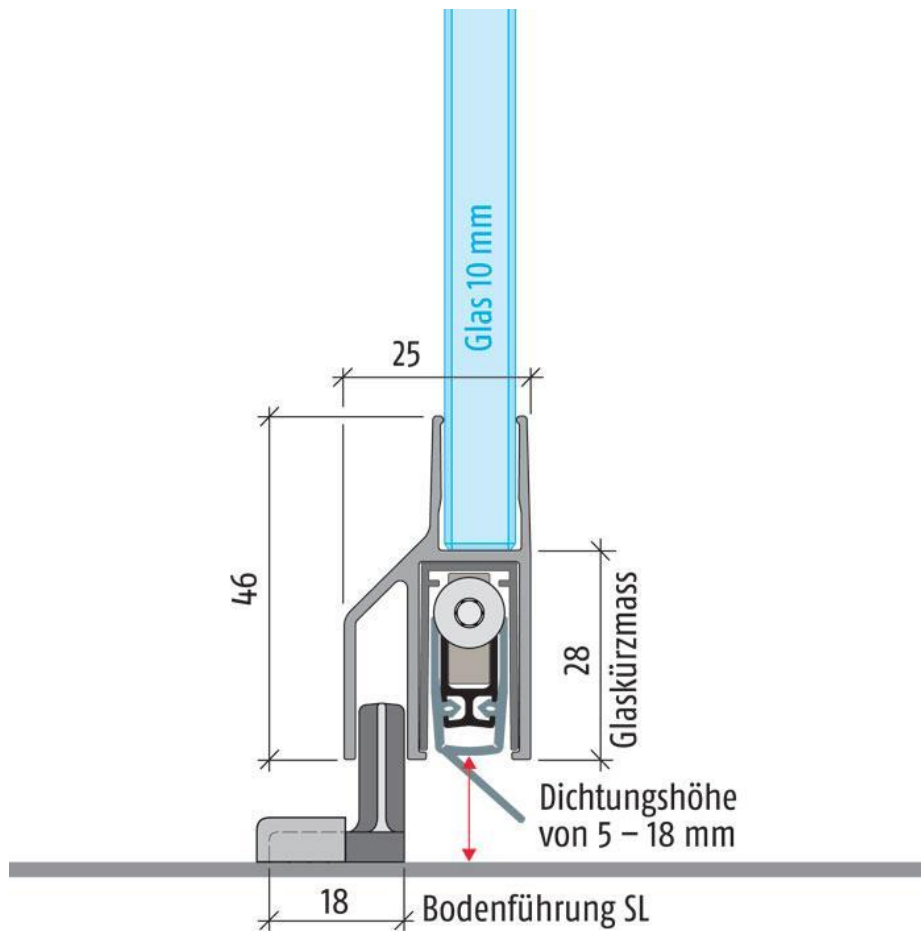

25.90135.22

Absenkdichtung Planet KG-SL10

Material:	Aluminium
Ausführung:	naturfarbig eloxiert EV1
Montage:	DIN rechts
Glasstärke:	10 mm
Verkaufseinheit (VE):	St
Packungseinheit (PE):	1.00
Stangenlänge (L):	1334 mm

für Ganzglas-Schiebetüren, 10 mm Glasstärke, Dichtungshöhe 18 mm, 44 dB Schalldämmwert (7 mm Bodenabstand), rauchdicht, einseitige Auslösung mit Parallelabsenkung, kein Schleifen, autom. Ausgleich bei schiefer Boden, hochwertige Silikonlippe, einfache Hubeinstellung, kann bis zur nächst kleineren Lagerlänge gekürzt werden