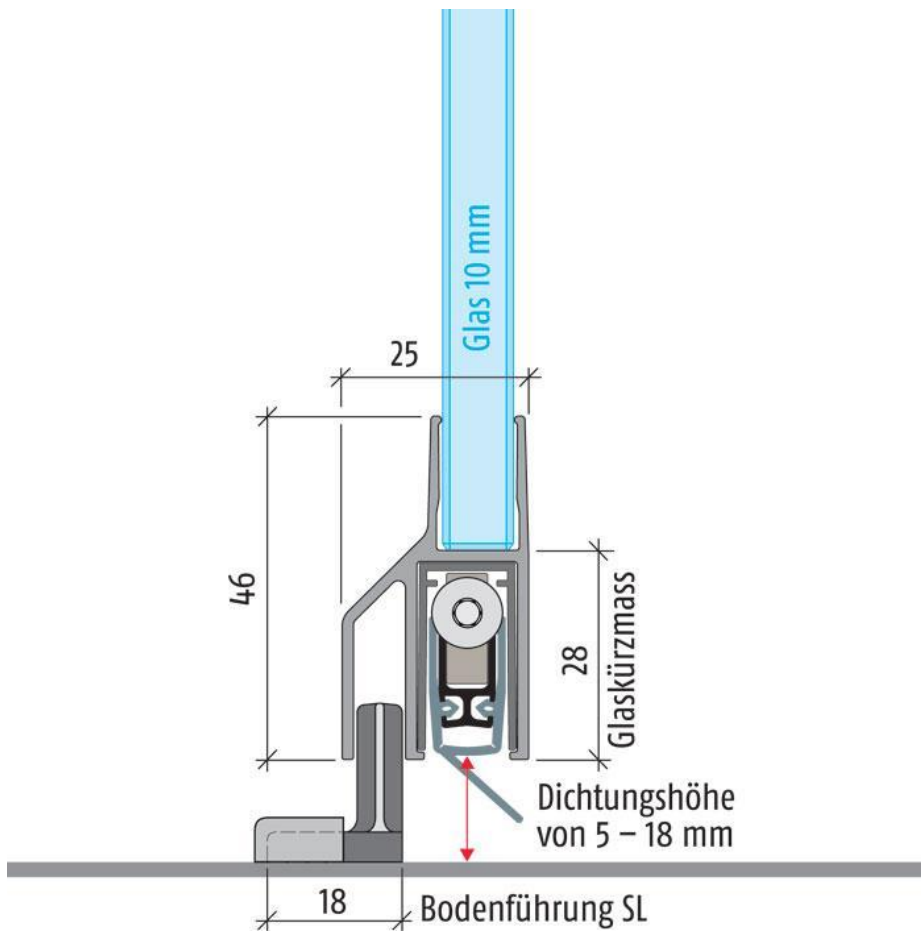

25.90135.24

Absenkdichtung Planet KG-SL10

| | |
|-----------------------|-----------------|
| Material: | Aluminium |
| Ausführung: | Edelstahleffekt |
| Montage: | DIN rechts |
| Glasstärke: | 10 mm |
| Verkaufseinheit (VE): | St |
| Packungseinheit (PE): | 1.00 |
| Stangenlänge (L): | 1334 mm |

für Ganzglas-Schiebetüren, 10 mm Glasstärke, Dichtungshöhe 18 mm, 44 dB Schalldämmwert (7 mm Bodenabstand), rauchdicht, einseitige Auslösung mit Parallelabsenkung, kein Schleifen, autom. Ausgleich bei schiefer Boden, hochwertige Silikonlippe, einfache Hubeinstellung, kann bis zur nächst kleineren Lagerlänge gekürzt werden