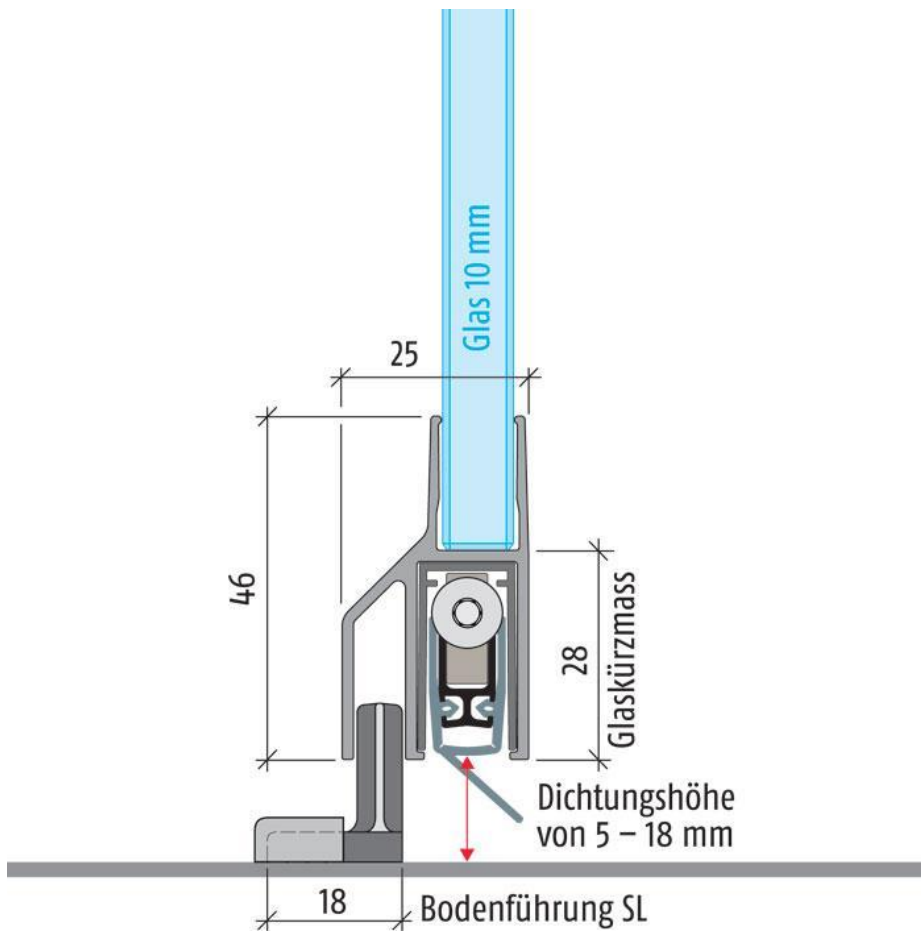

25.90135.24

Absenkdichtung Planet KG-SL10, zum Kleben

Material: aluminium
Finish: inox effect
Mounting: DIN right
Glass thickness: 10 mm
Sales unit (SU): St
Unit package: 1.00
Bar length (L): 1334 mm

für Ganzglas-Schiebetüren, 10 mm Glasstärke, Dichtungshöhe 18 mm, 44 dB Schalldämmwert (7 mm Bodenabstand), rauchdicht, einseitige Auslösung mit Parallelabsenkung, kein Schleifen, autom. Ausgleich bei schieferm Boden, hochwertige Silikonlippe, einfache Hubeinstellung, kann bis zur nächst kleineren Lagerlänge gekürzt werden