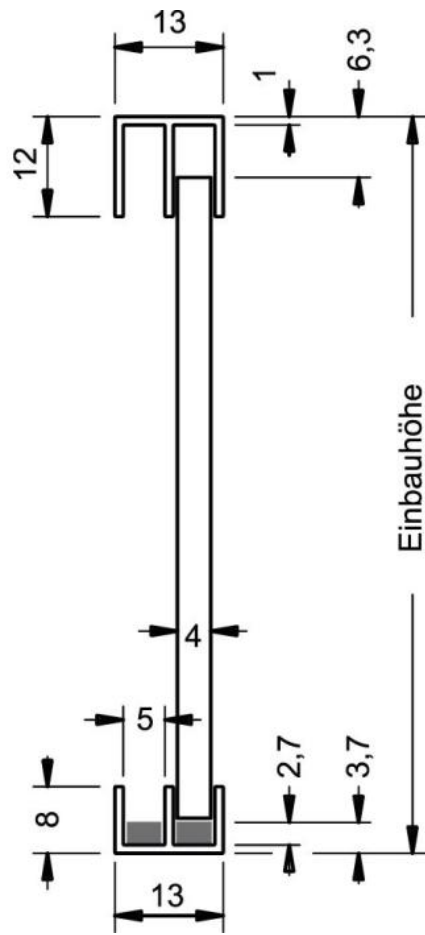

## 18.19010.22

### Doppel-Führungsprofil Dura

Material: Aluminium  
Ausführung: naturfarbig eloxiert EV1  
Glasstärke: 4 mm  
Verkaufseinheit (VE): m  
Packungseinheit (PE): 1.00  
Stangenlänge (L): 5000 mm

mit Schutzfolie abgeklebt

Glaszuschnittmass:  
Einbauhöhe abzüglich 10