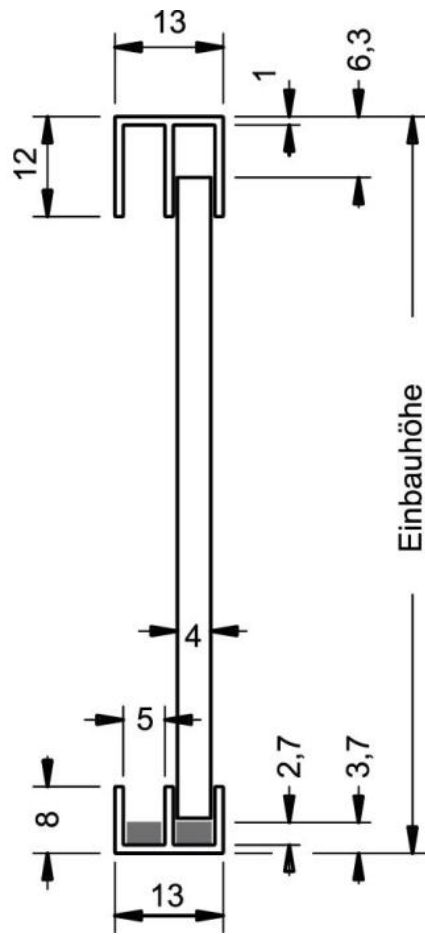

18.19010.22

Doppel-Führungsprofil Dura

Material: aluminium
Finish: natural anodized EV1
Glass thickness: 4 mm
Sales unit (SU): m
Unit package: 1.00
Bar length (L): 5000 mm

mit Schutzfolie abgeklebt

Glaszuschnittmass:
Einbauhöhe abzüglich 10