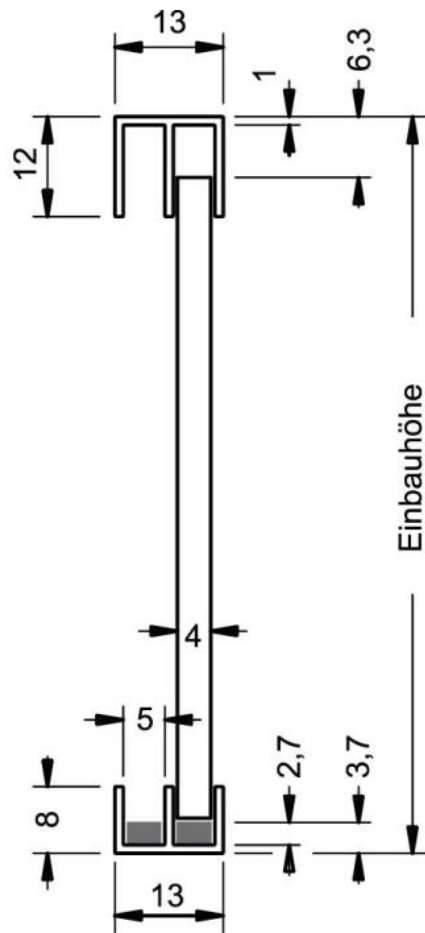

18.19010.22

Guide supérieur double Dura

Matériau: aluminium
Finition: éloxé naturel EV1
Épaisseur du verre: 4 mm
Unité de vente (UV): m
unité d'emballage (UE): 1.00
Longueur barre (L): 5000 mm

avec plastique de protection

Glaszuschnittmass:
Einbauhöhe abzüglich 10