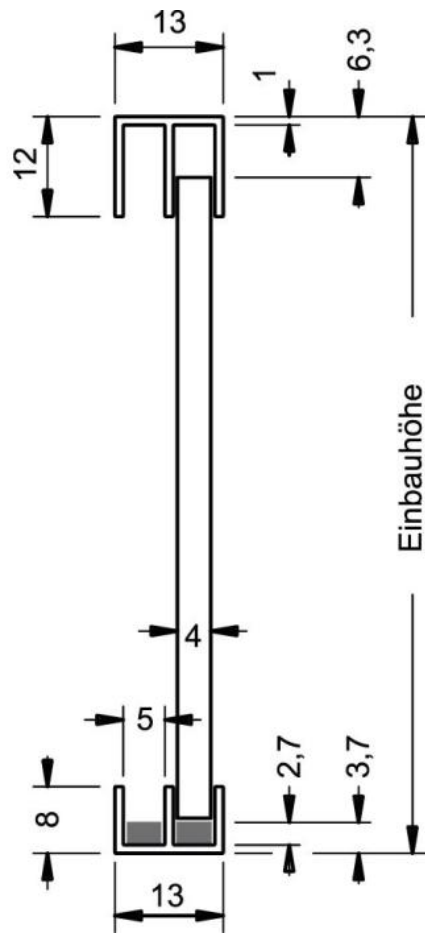

18.19020.22

Doppel-Gleitschiene Dura

Material: Aluminium
Ausführung: naturfarbig eloxiert EV1
Glasstärke: 4 mm
Verkaufseinheit (VE): m
Packungseinheit (PE): 1.00
Stangenlänge (L): 5000 mm

mit Schutzfolie abgeklebt

Glaszuschnittmass:
Einbauhöhe abzüglich 10