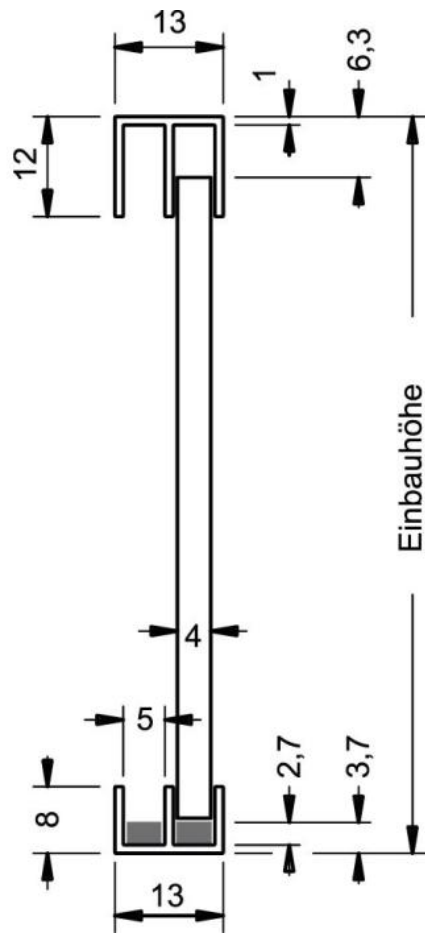

18.19020.22

Glissière double Dura

Matériau: aluminium
Finition: éloxé naturel EV1
Épaisseur du verre: 4 mm
Unité de vente (UV): m
unité d'emballage (UE): 1.00
Longueur barre (L): 5000 mm

avec plastique de protection

Glaszuschnittmass:
Einbauhöhe abzüglich 10