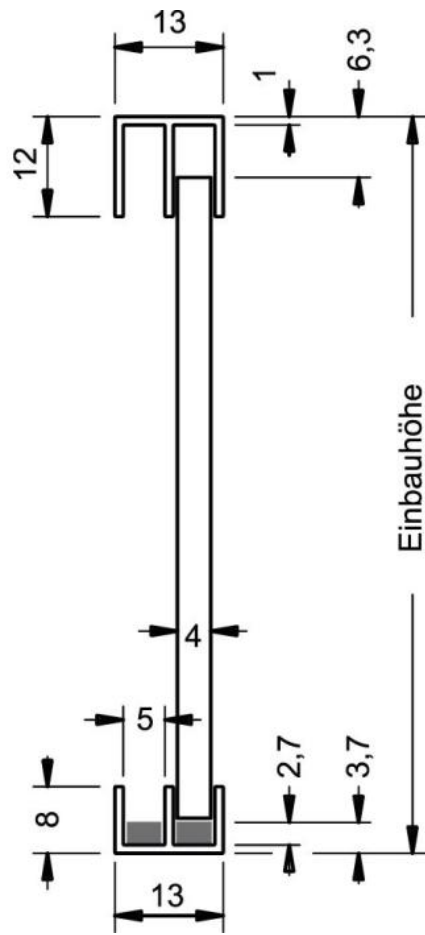

18.19030.42

Einlage Dura

Material: plastic
Finish: aluminium colour
Glass thickness: 4 mm
Sales unit (SU): St
Unit package: 1.00
Bar length (L): 2500 mm

Glaszuschnittmass:
Einbauhöhe abzüglich 10