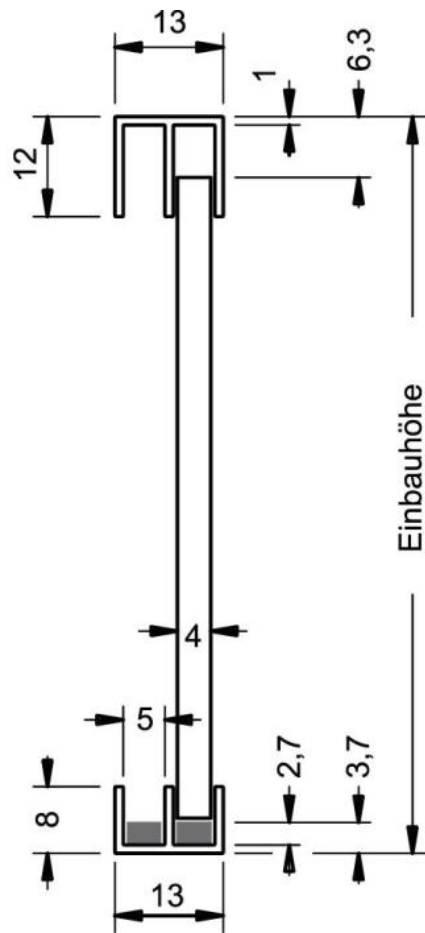

## Joint Dura

Matériau: matière plastique  
Finition: couleur aluminium  
Épaisseur du verre: 4 mm  
Unité de vente (UV): St  
unité d'emballage (UE): 1.00  
Longueur barre (L): 2500 mm

Glaszuschnittmass:  
Einbauhöhe abzüglich 10