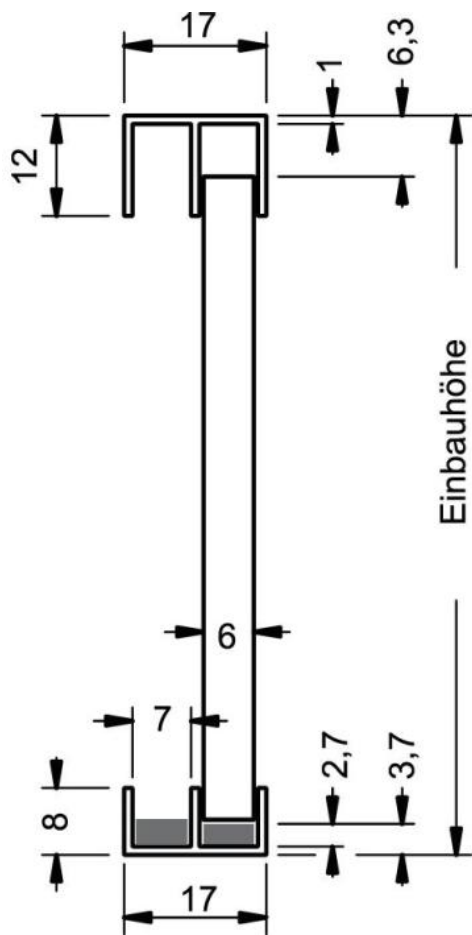

18.19110.22

Doppel-Führungsprofil Durus

Material: Aluminium
Ausführung: naturfarbig eloxiert EV1
Glasstärke: 6 mm
Verkaufseinheit (VE): m
Packungseinheit (PE): 1.00
Stangenlänge (L): 5000 mm

mit Schutzfolie abgeklebt, L = 5000 mm

Glaszuschnittmass:
Einbauhöhe abzüglich 10