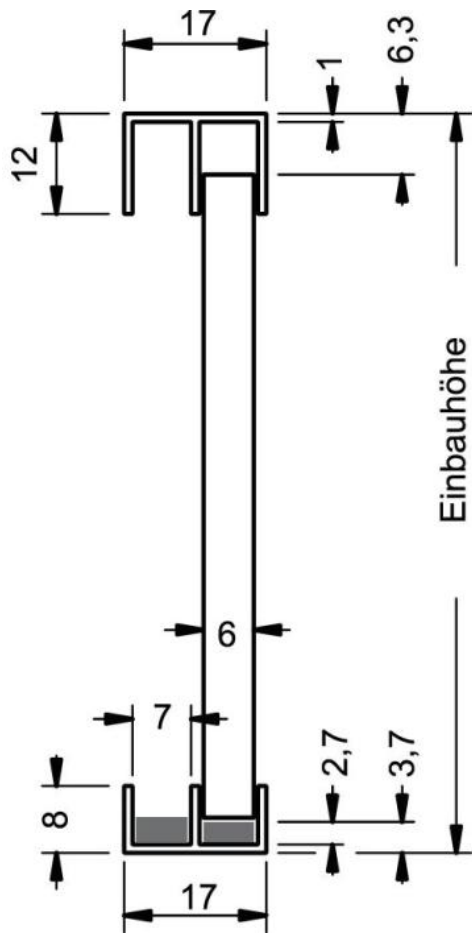

18.19110.22

Doppel-Führungsprofil Durus

Material: aluminium
Finish: natural anodized EV1
Glass thickness: 6 mm
Sales unit (SU): m
Unit package: 1.00
Bar length (L): 5000 mm

mit Schutzfolie abgeklebt, L = 5000 mm

Glaszuschnittmass:
Einbauhöhe abzüglich 10