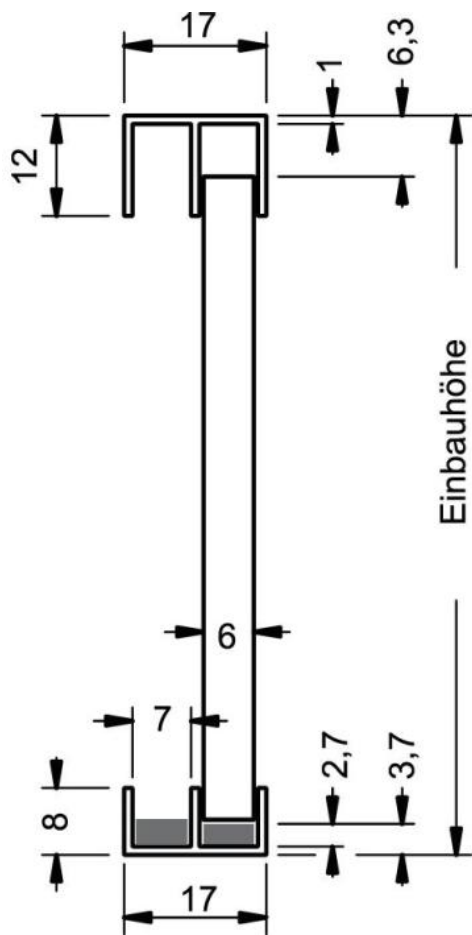

## 18.19120.22

### Doppel-Gleitschiene Durus

Material: aluminium  
Finish: natural anodized EV1  
Glass thickness: 6 mm  
Sales unit (SU): m  
Unit package: 1.00  
Bar length (L): 5000 mm

mit Schutzfolie abgeklebt, L = 5000 mm

Glaszuschnittmass:  
Einbauhöhe abzüglich 10