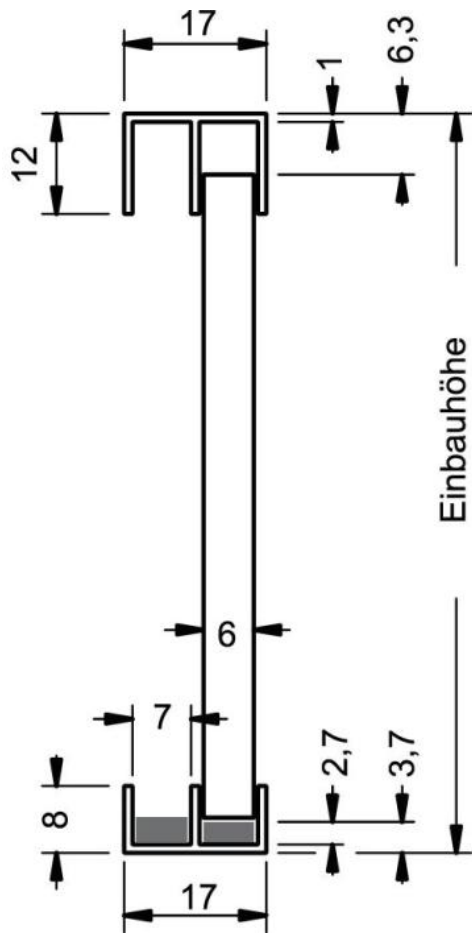

## 18.19120.22

### Glissière double Durus

Matériau: aluminium  
Finition: éloxé naturel EV1  
Épaisseur du verre: 6 mm  
Unité de vente (UV): m  
unité d'emballage (UE): 1.00  
Longueur barre (L): 5000 mm

avec plastique de protection, L = 5000 mm

Glaszuschnittmass:  
 Einbauhöhe abzüglich 10