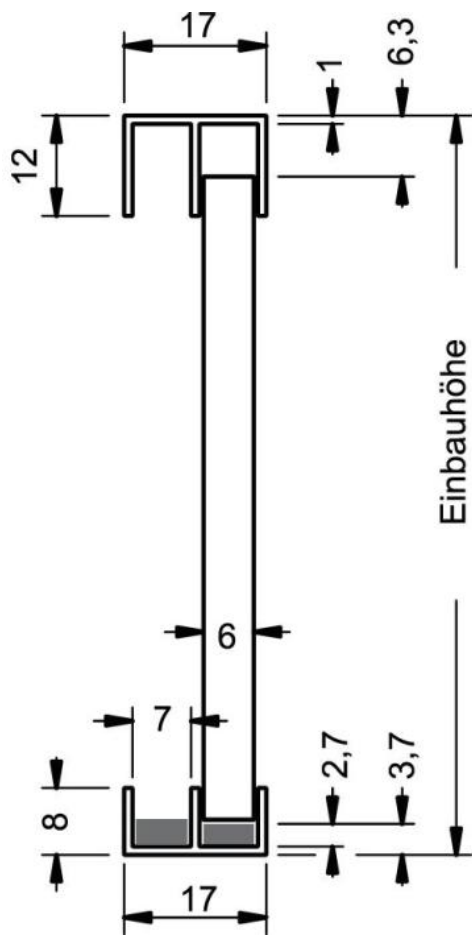

## Einlage Durus

Material: Kunststoff  
Ausführung: grau  
Glasstärke: 6 mm  
Verkaufseinheit (VE): St  
Packungseinheit (PE): 1.00  
Stangenlänge (L): 2500 mm

Glaszuschnittmass:  
Einbauhöhe abzüglich 10